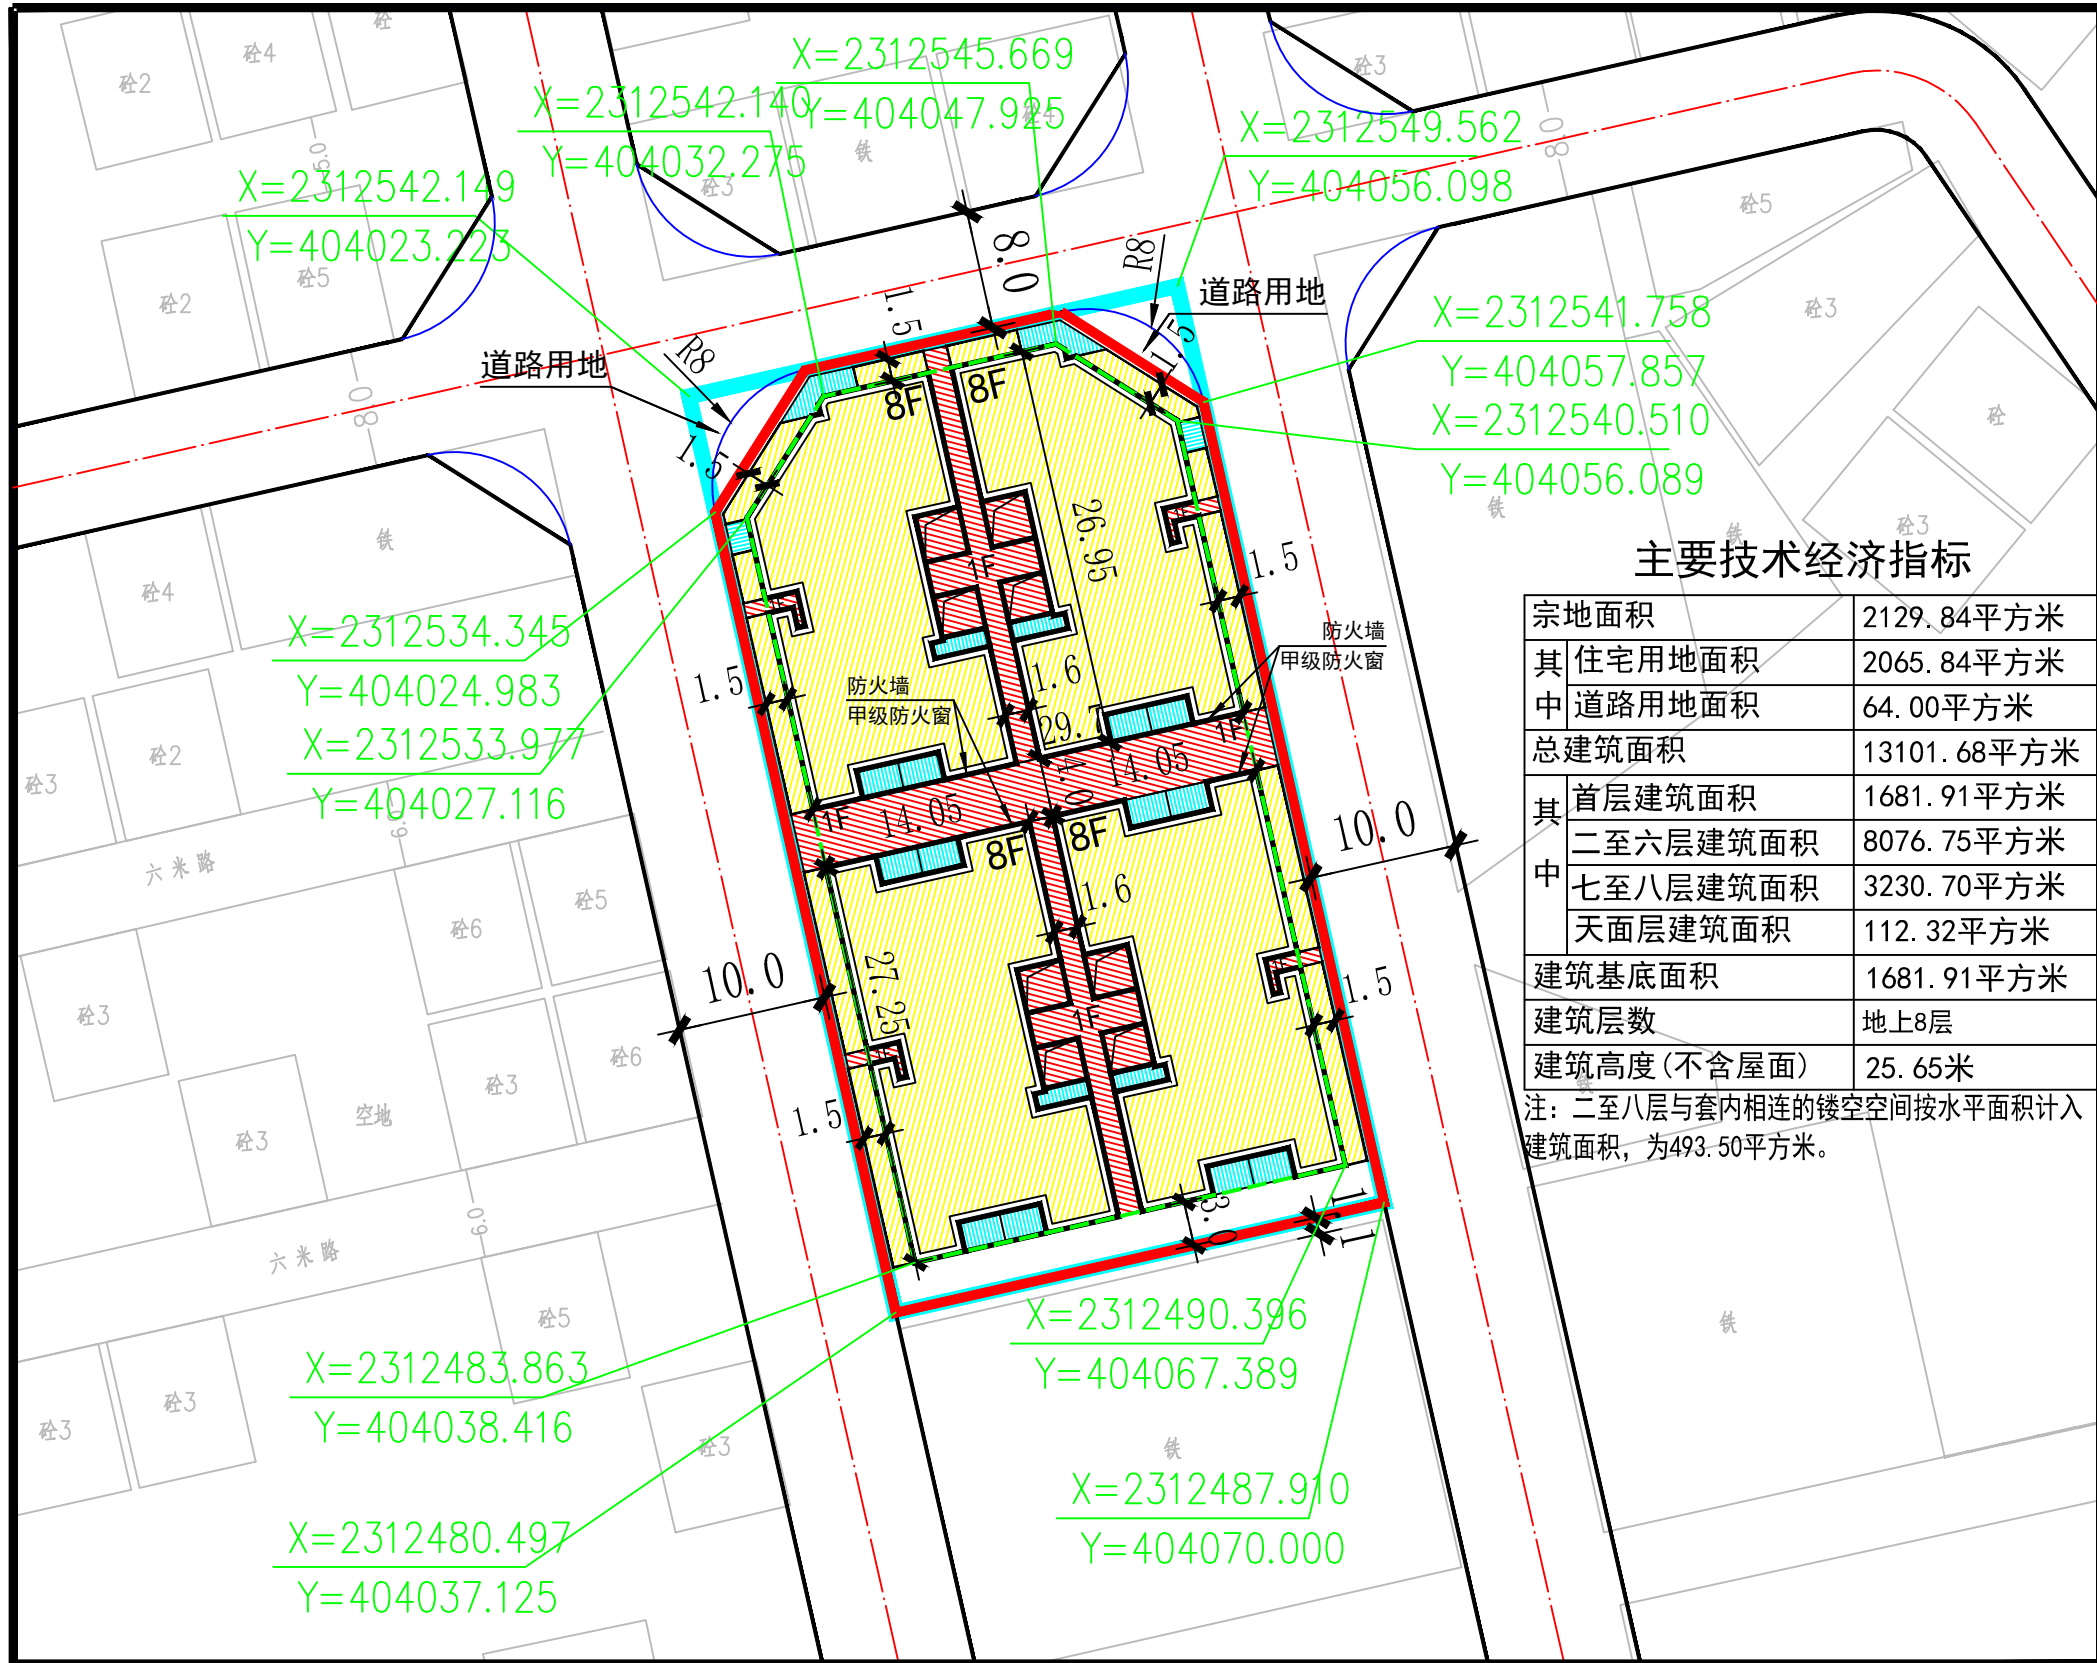

# 雷州市雷南大道朝阳村住宅区城南小区游连春私人住宅平面规划

总平面规划图