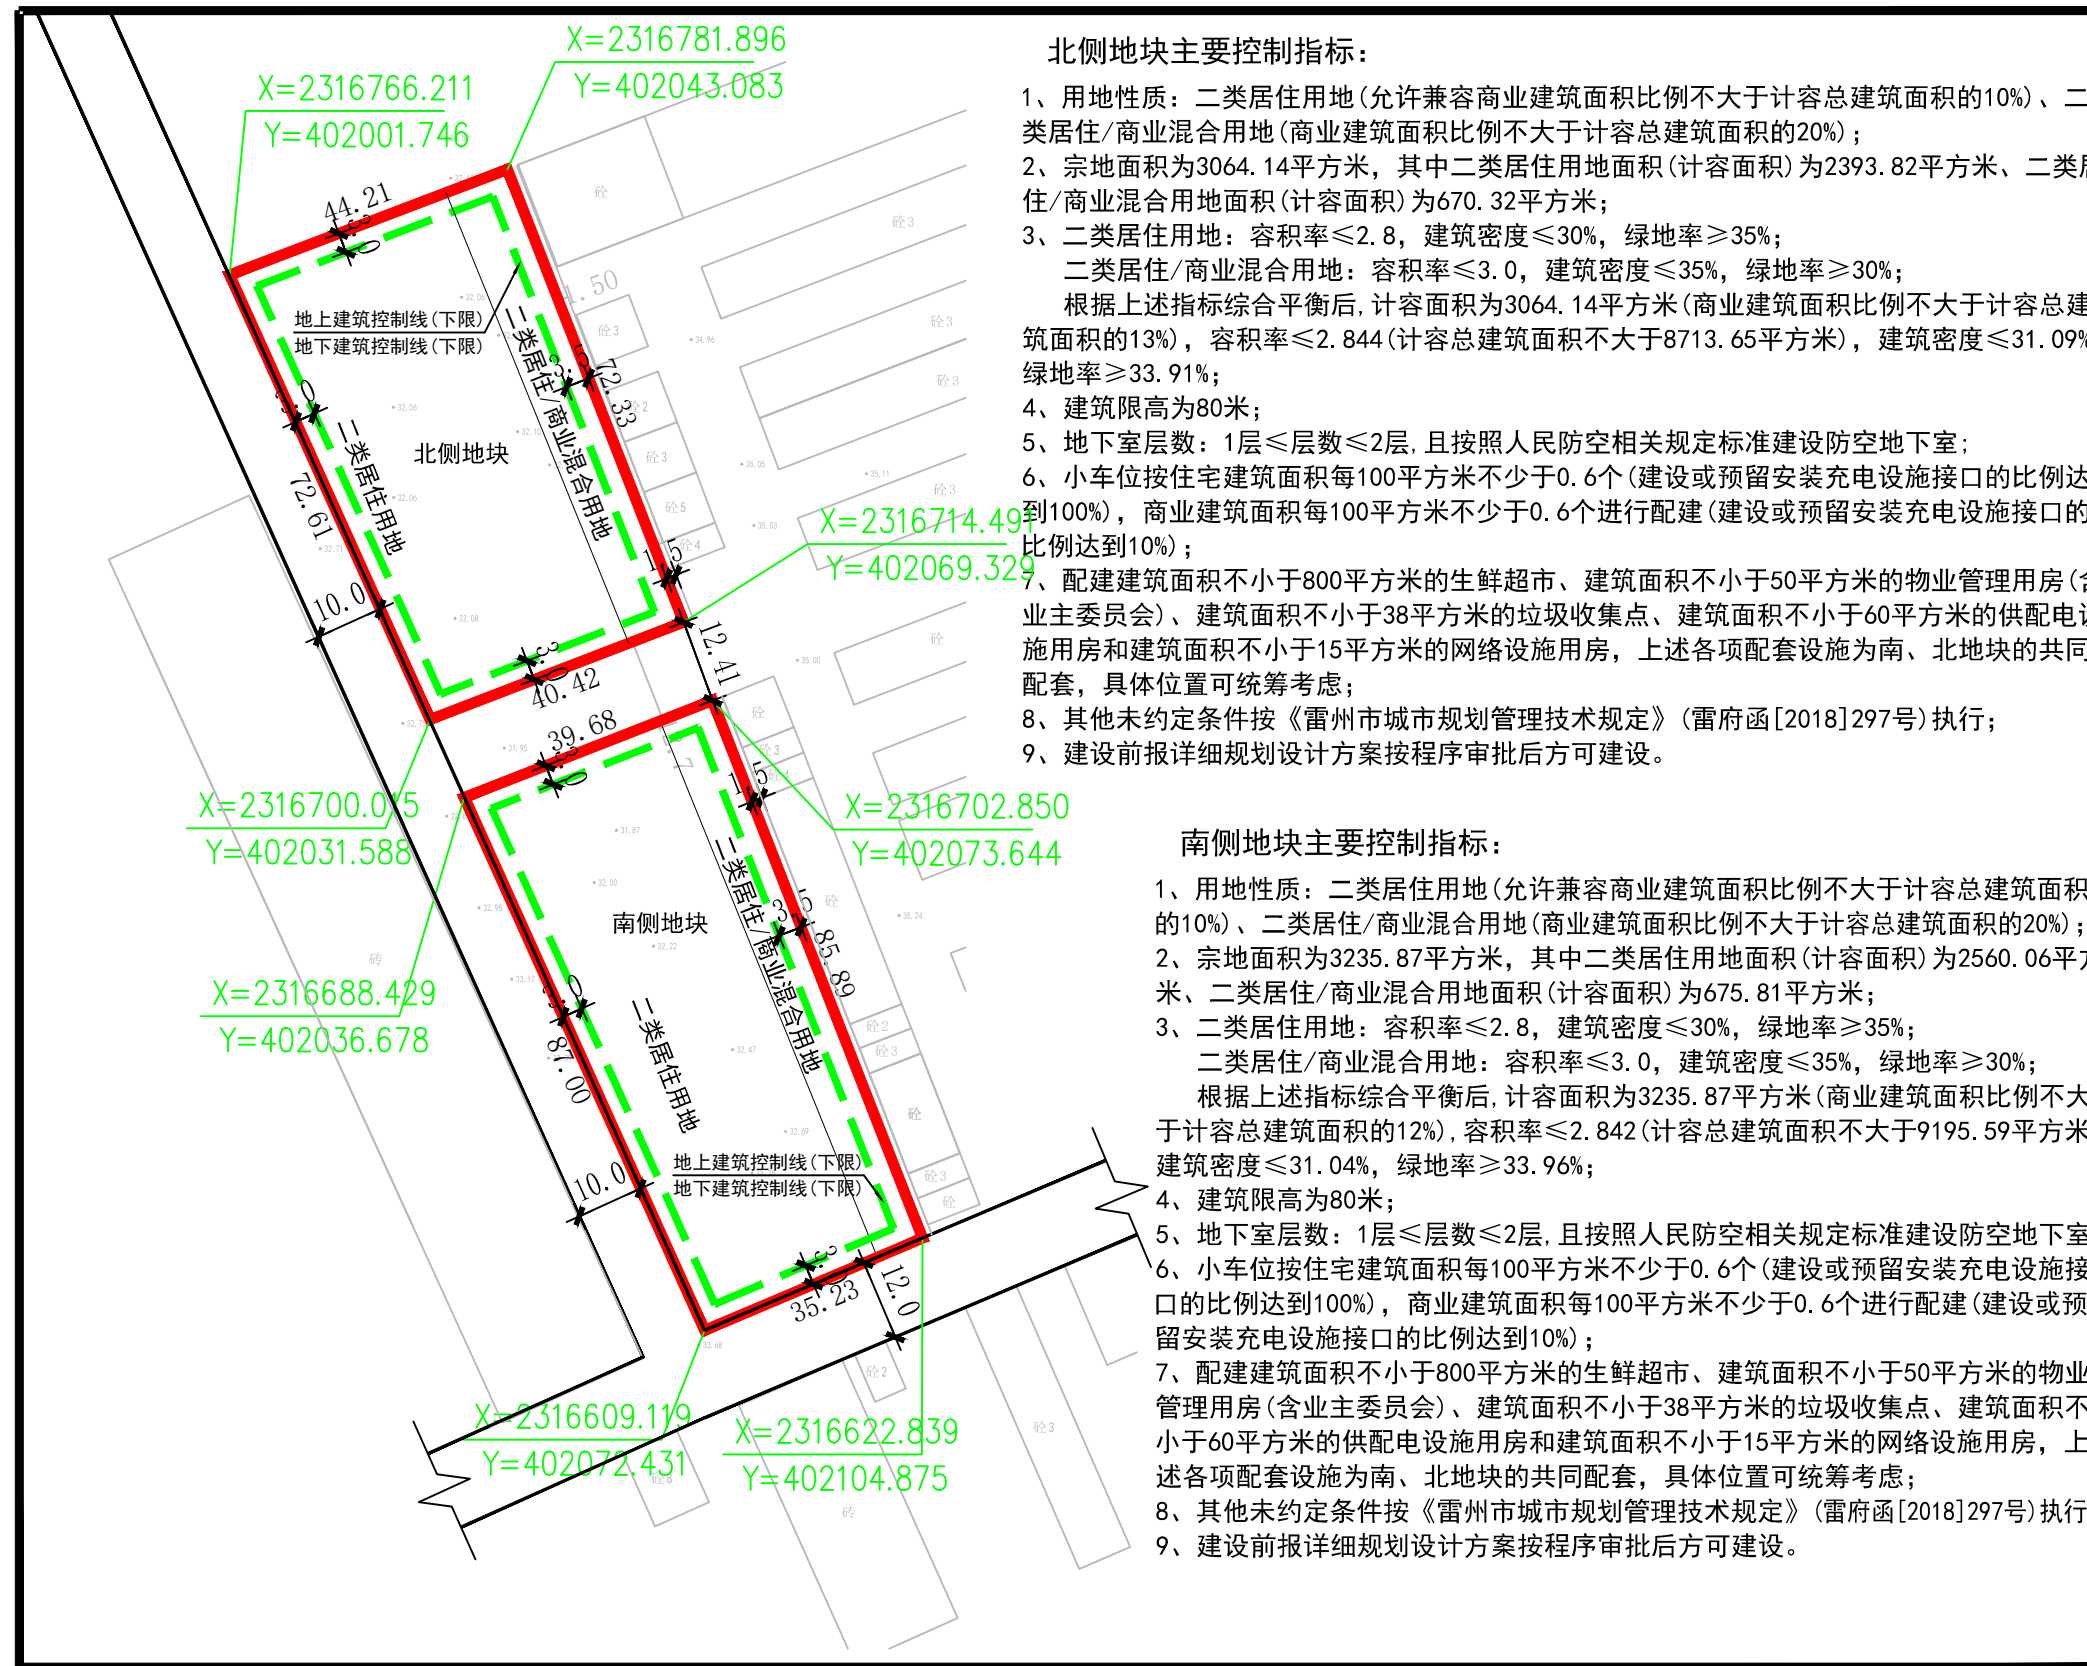

雷州市天鸿房地产开发有限公司商业城朝阳商住区专业市场西侧地块用地规划

风玫瑰图

图例

-  宗地红线
-  用地规划红线
-  道路中心线
-  道路红线
-  控制点坐标
-  地上建筑控制线
-  地下建筑控制线

开发强度控制图