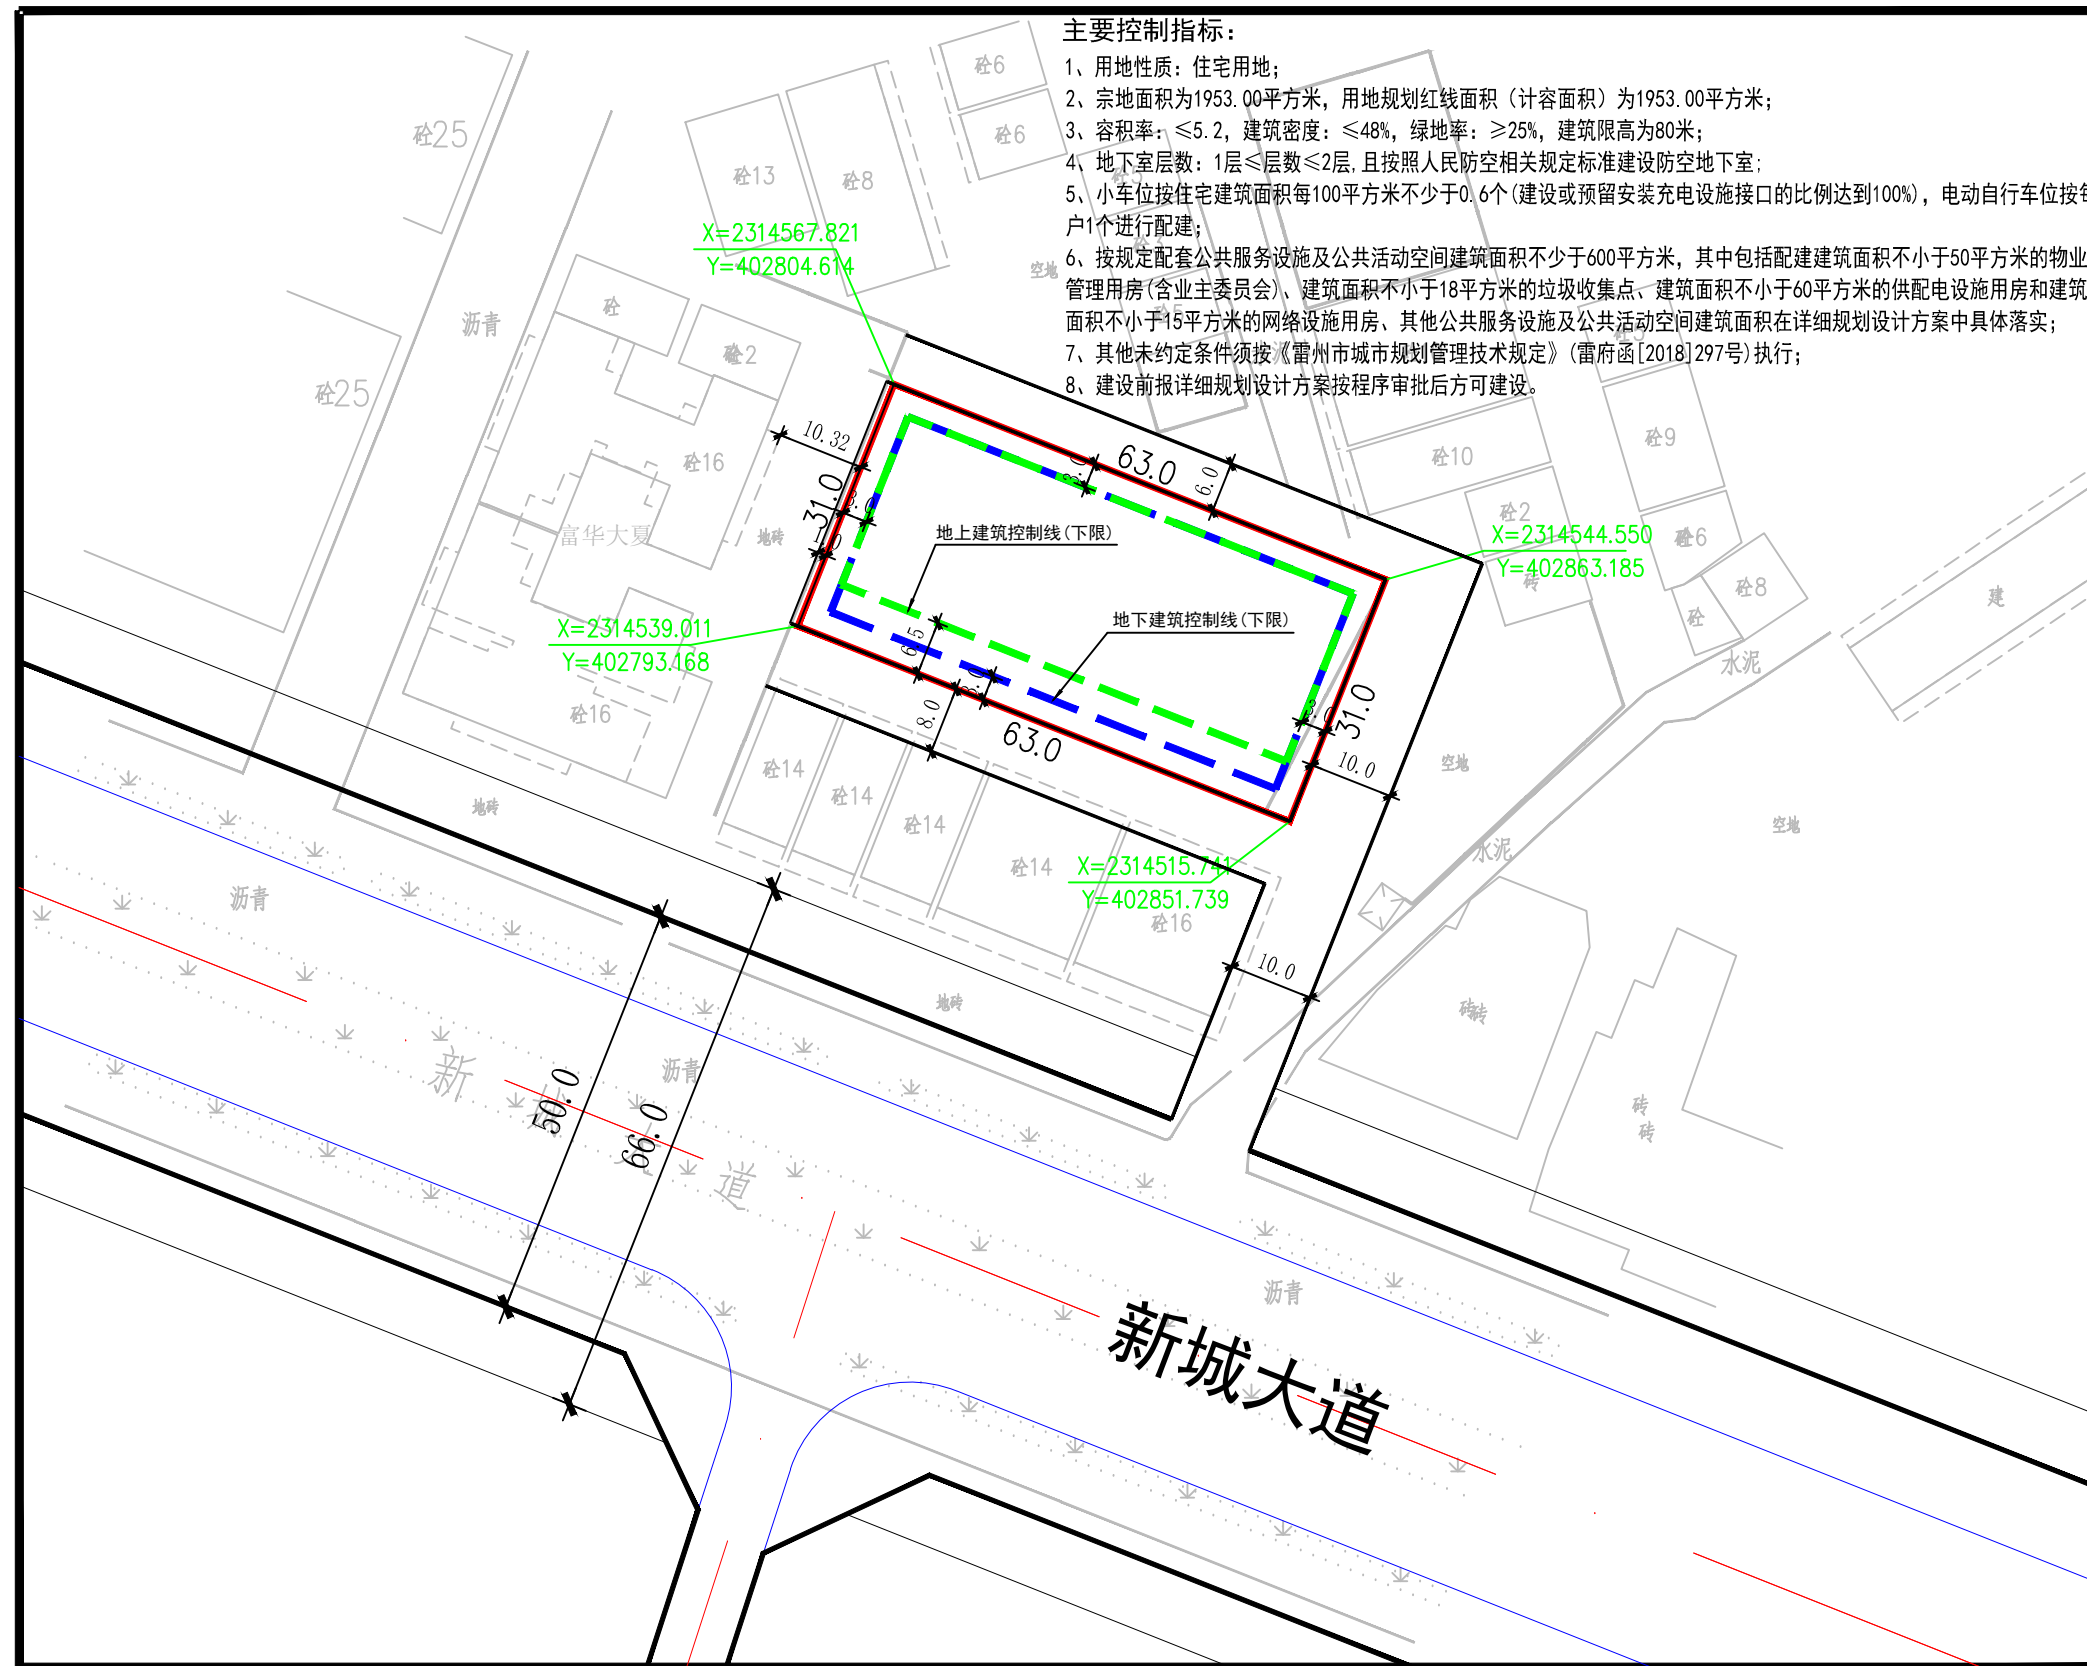

雷州市腾达房地产开发有限公司新城大道28号地块用地规划

风玫瑰图

图例

-  宗地红线
-  用地规划红线
-  道路中心线
-  道路红线
-  控制点坐标
-  地上建筑控制线
-  地下建筑控制线

开发强度控制图