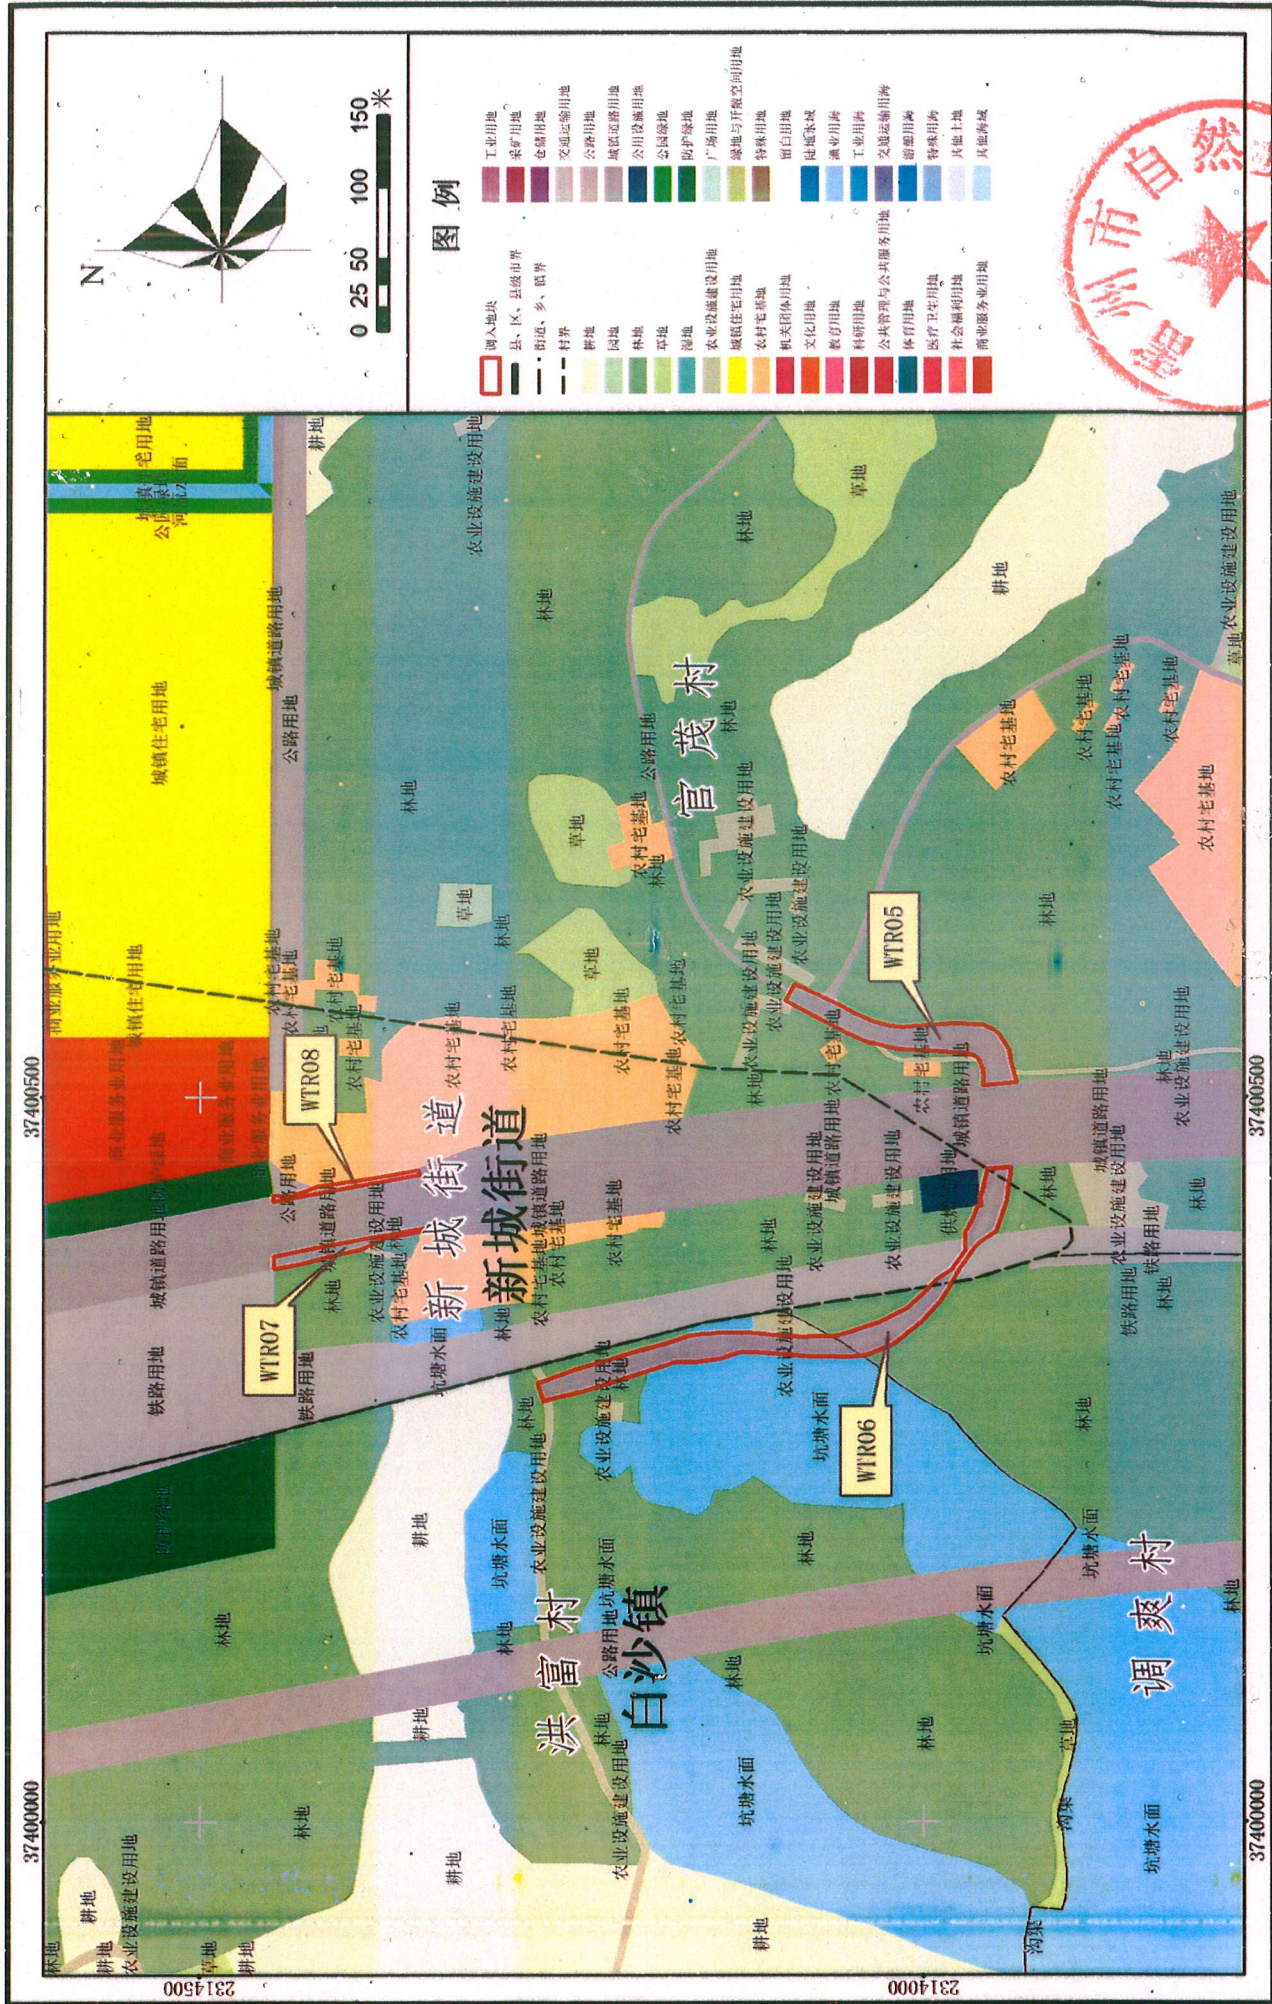

雷州市国土空间总体规划（2021-2035年）（局部）

落实后地块土地使用规划局部图（WTR05--WTR08）

制图单位：雷州市自然资源局
制图时间：2026年3月

1:5000

2000国家大地坐标系
1985国家高程基准