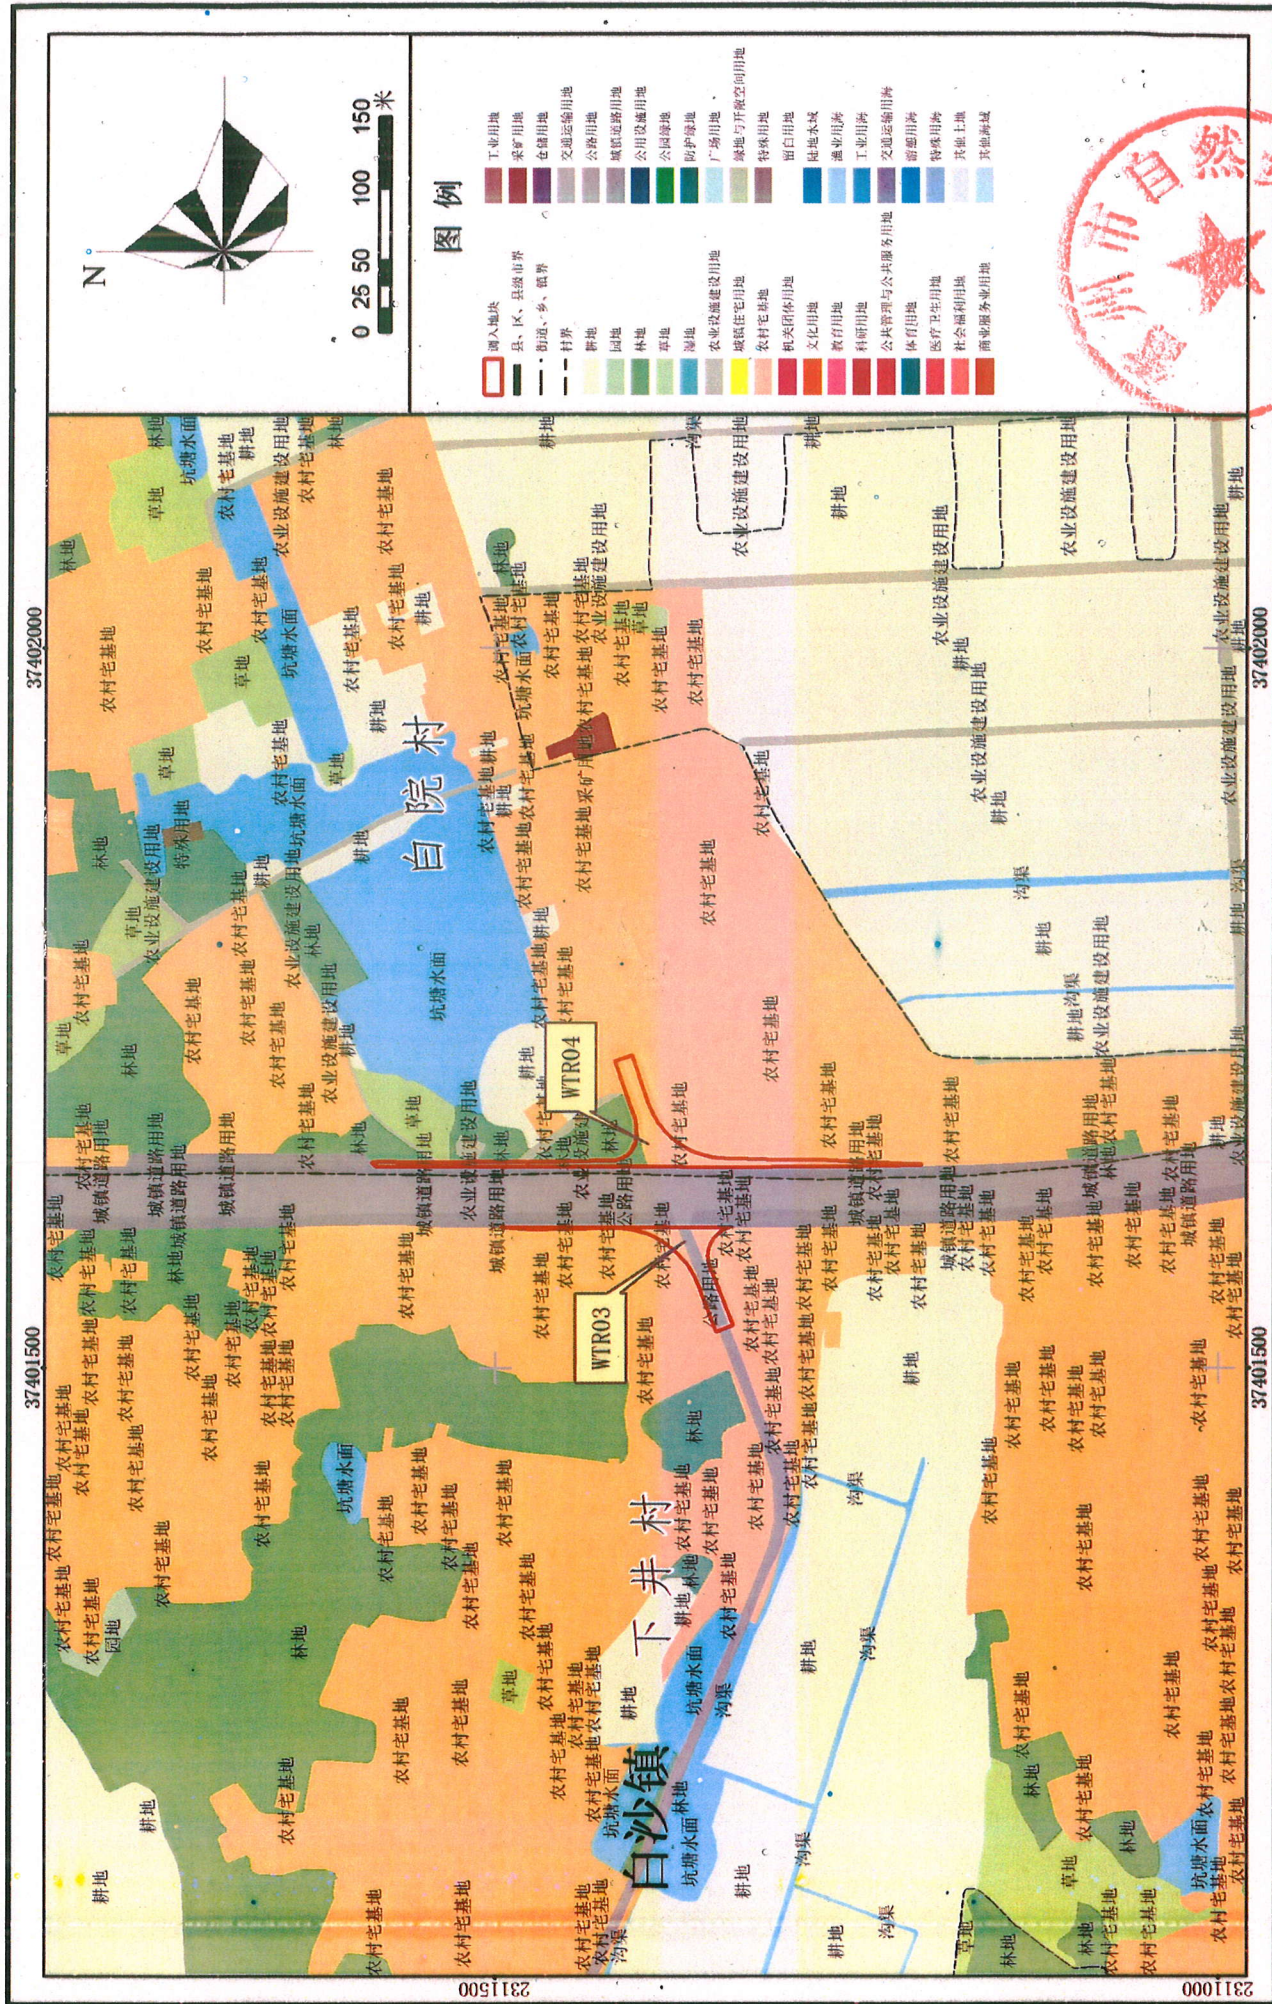

雷州市国土空间总体规划（2021-2035年）（局部）

落实前地块土地使用规划局部图（WTR03--WTR04）

制图单位：雷州市自然资源局
制图时间：2026年3月

1:5000

2000国家大地坐标系
1985国家高程基准