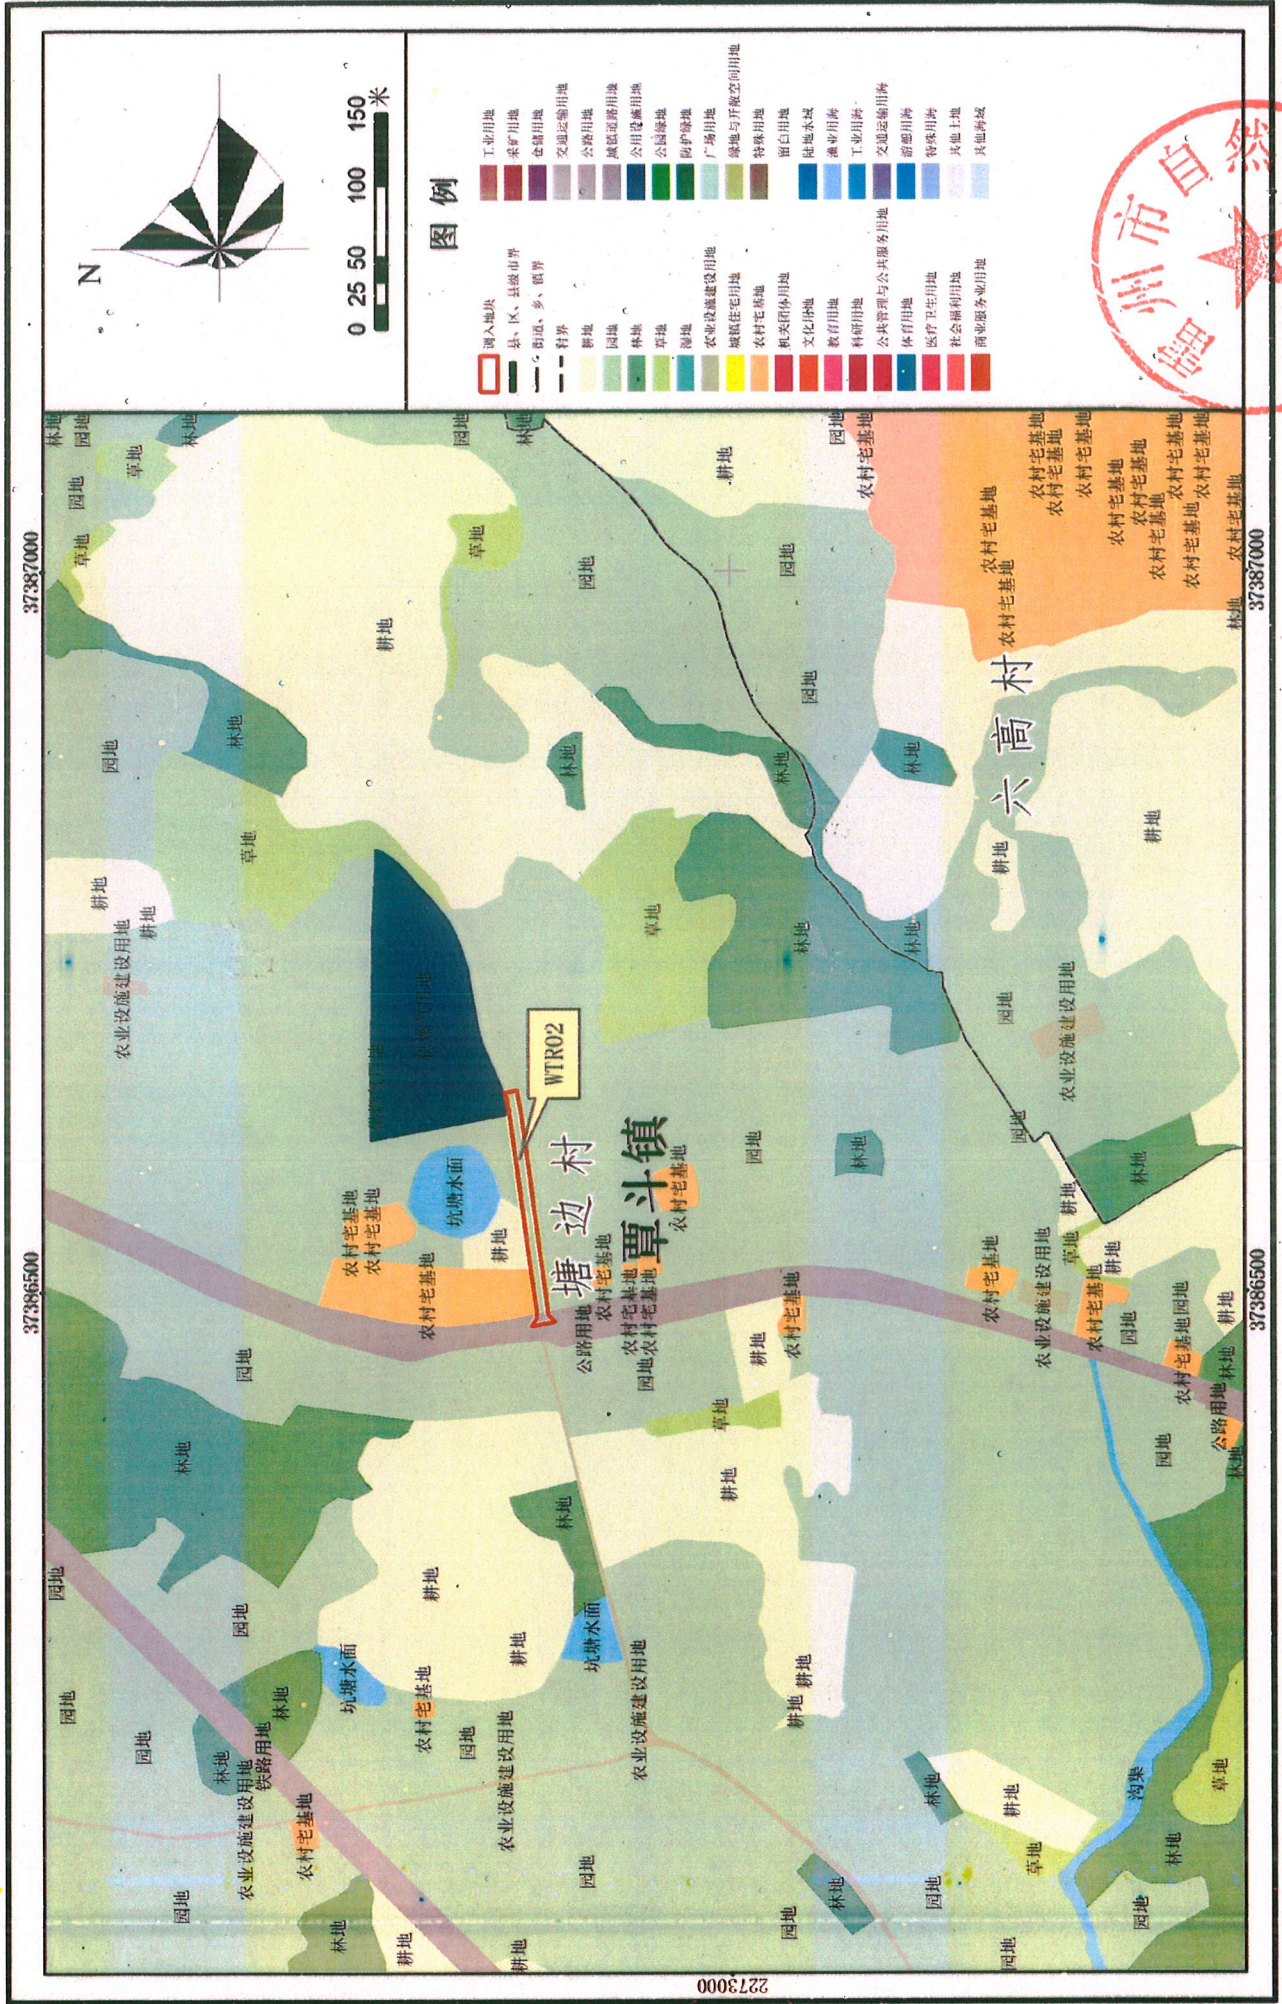

# 雷州市国土空间总体规划（2021-2035年）（局部）

## 落实前地块使用规划局部图（WTR02）

制图单位：雷州市自然资源局  
制图时间：2026年8月

1:5000

2000国家大地坐标系  
1985国家高程基准

## 落实前地块土地使用规划局部图（WTR03--WTR04）

制图单位：雷州市自然资源局  
制图时间：2026年3月

1:5000

2000国家大地坐标系  
1985国家高程基准