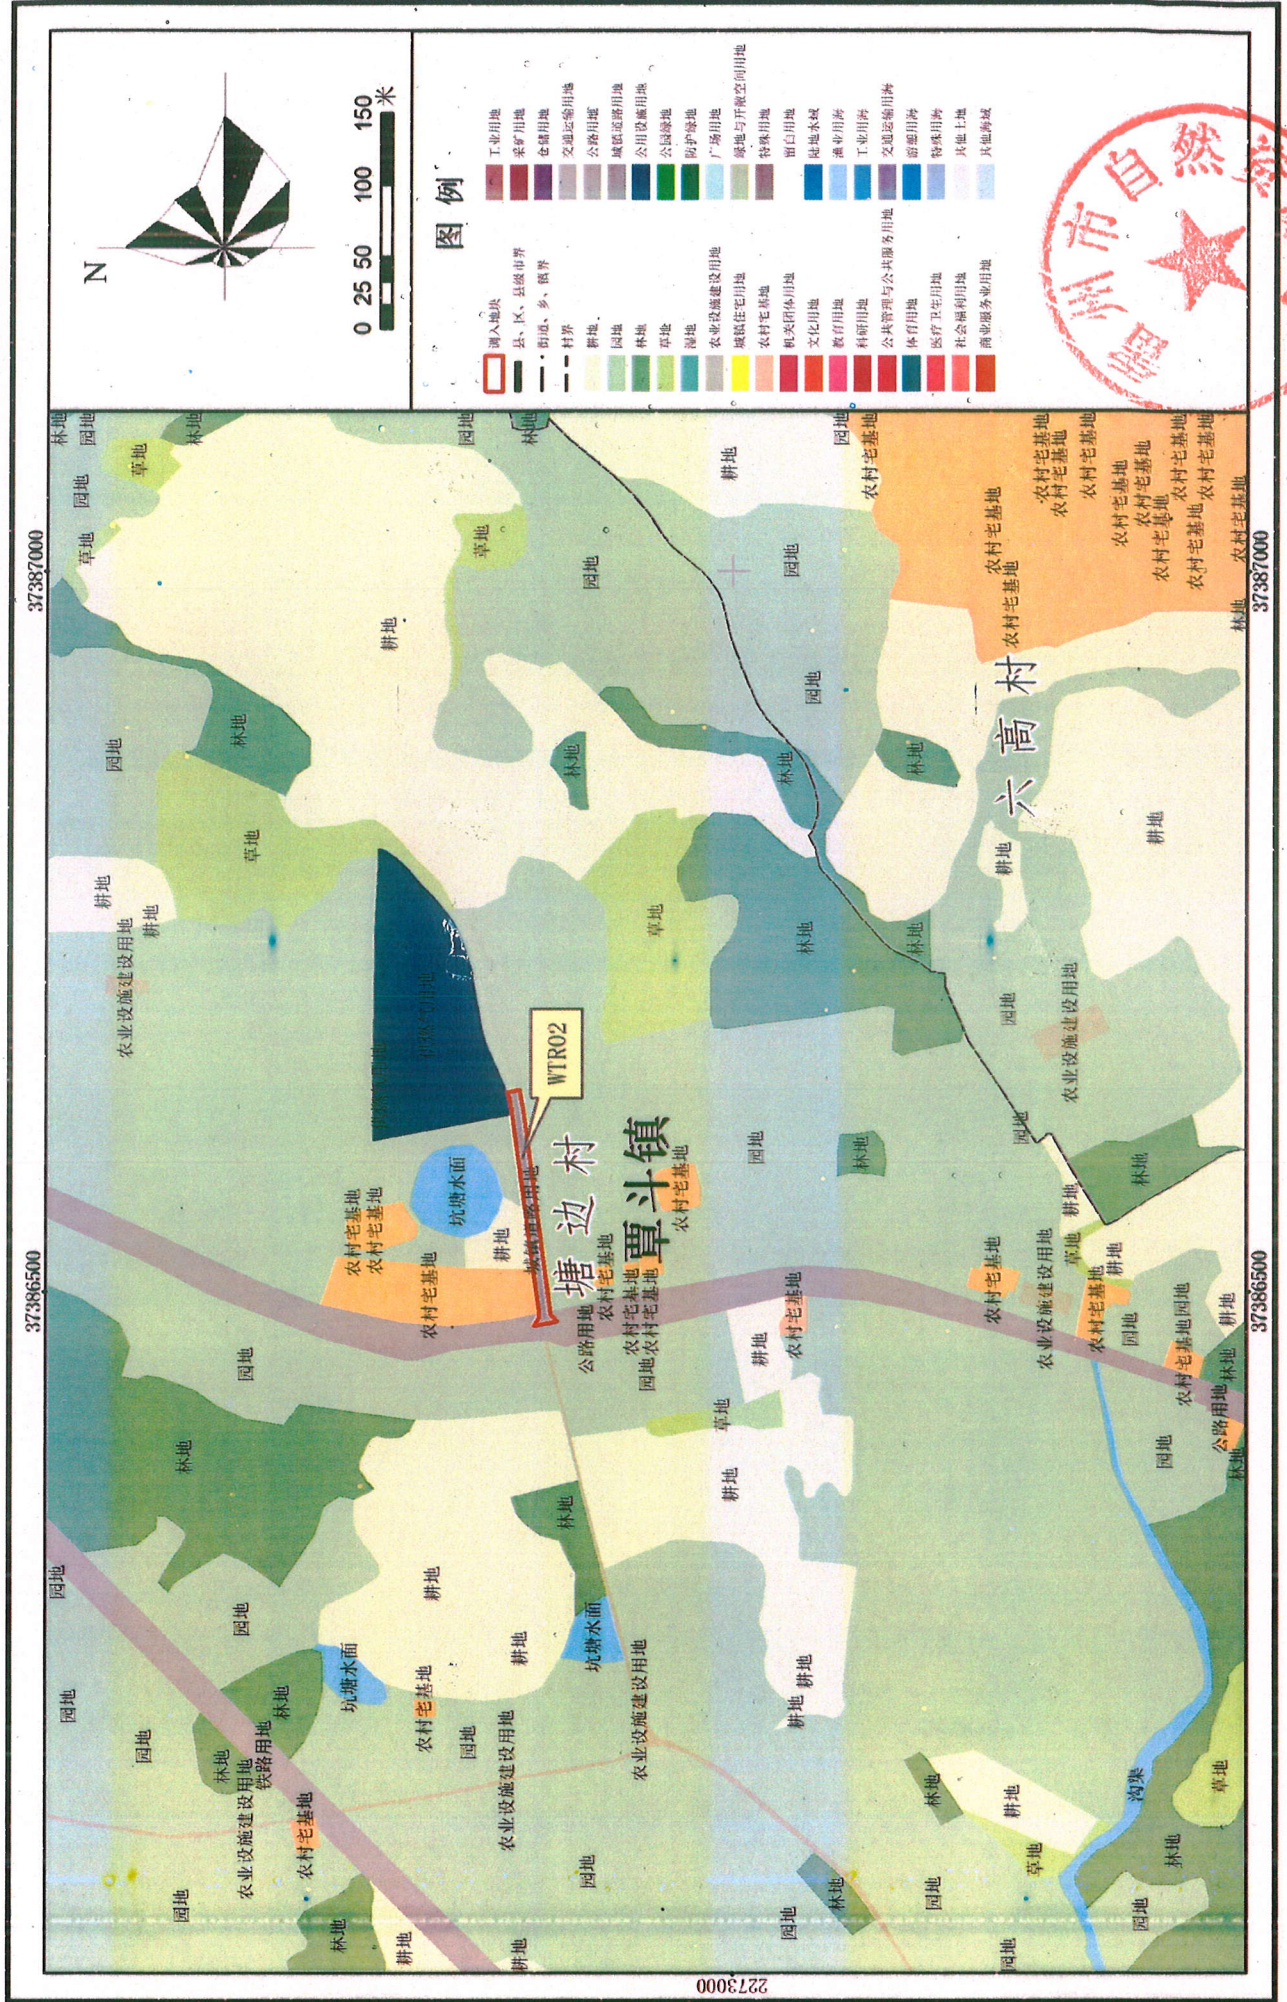

雷州市国土空间总体规划（2021-2035年）（局部）

落实后地块土地使用规划局部图（WTR02）

2000国家大地坐标系
1985国家高程基准

1:5000

制图单位：雷州市自然资源局
制图时间：2026年3月