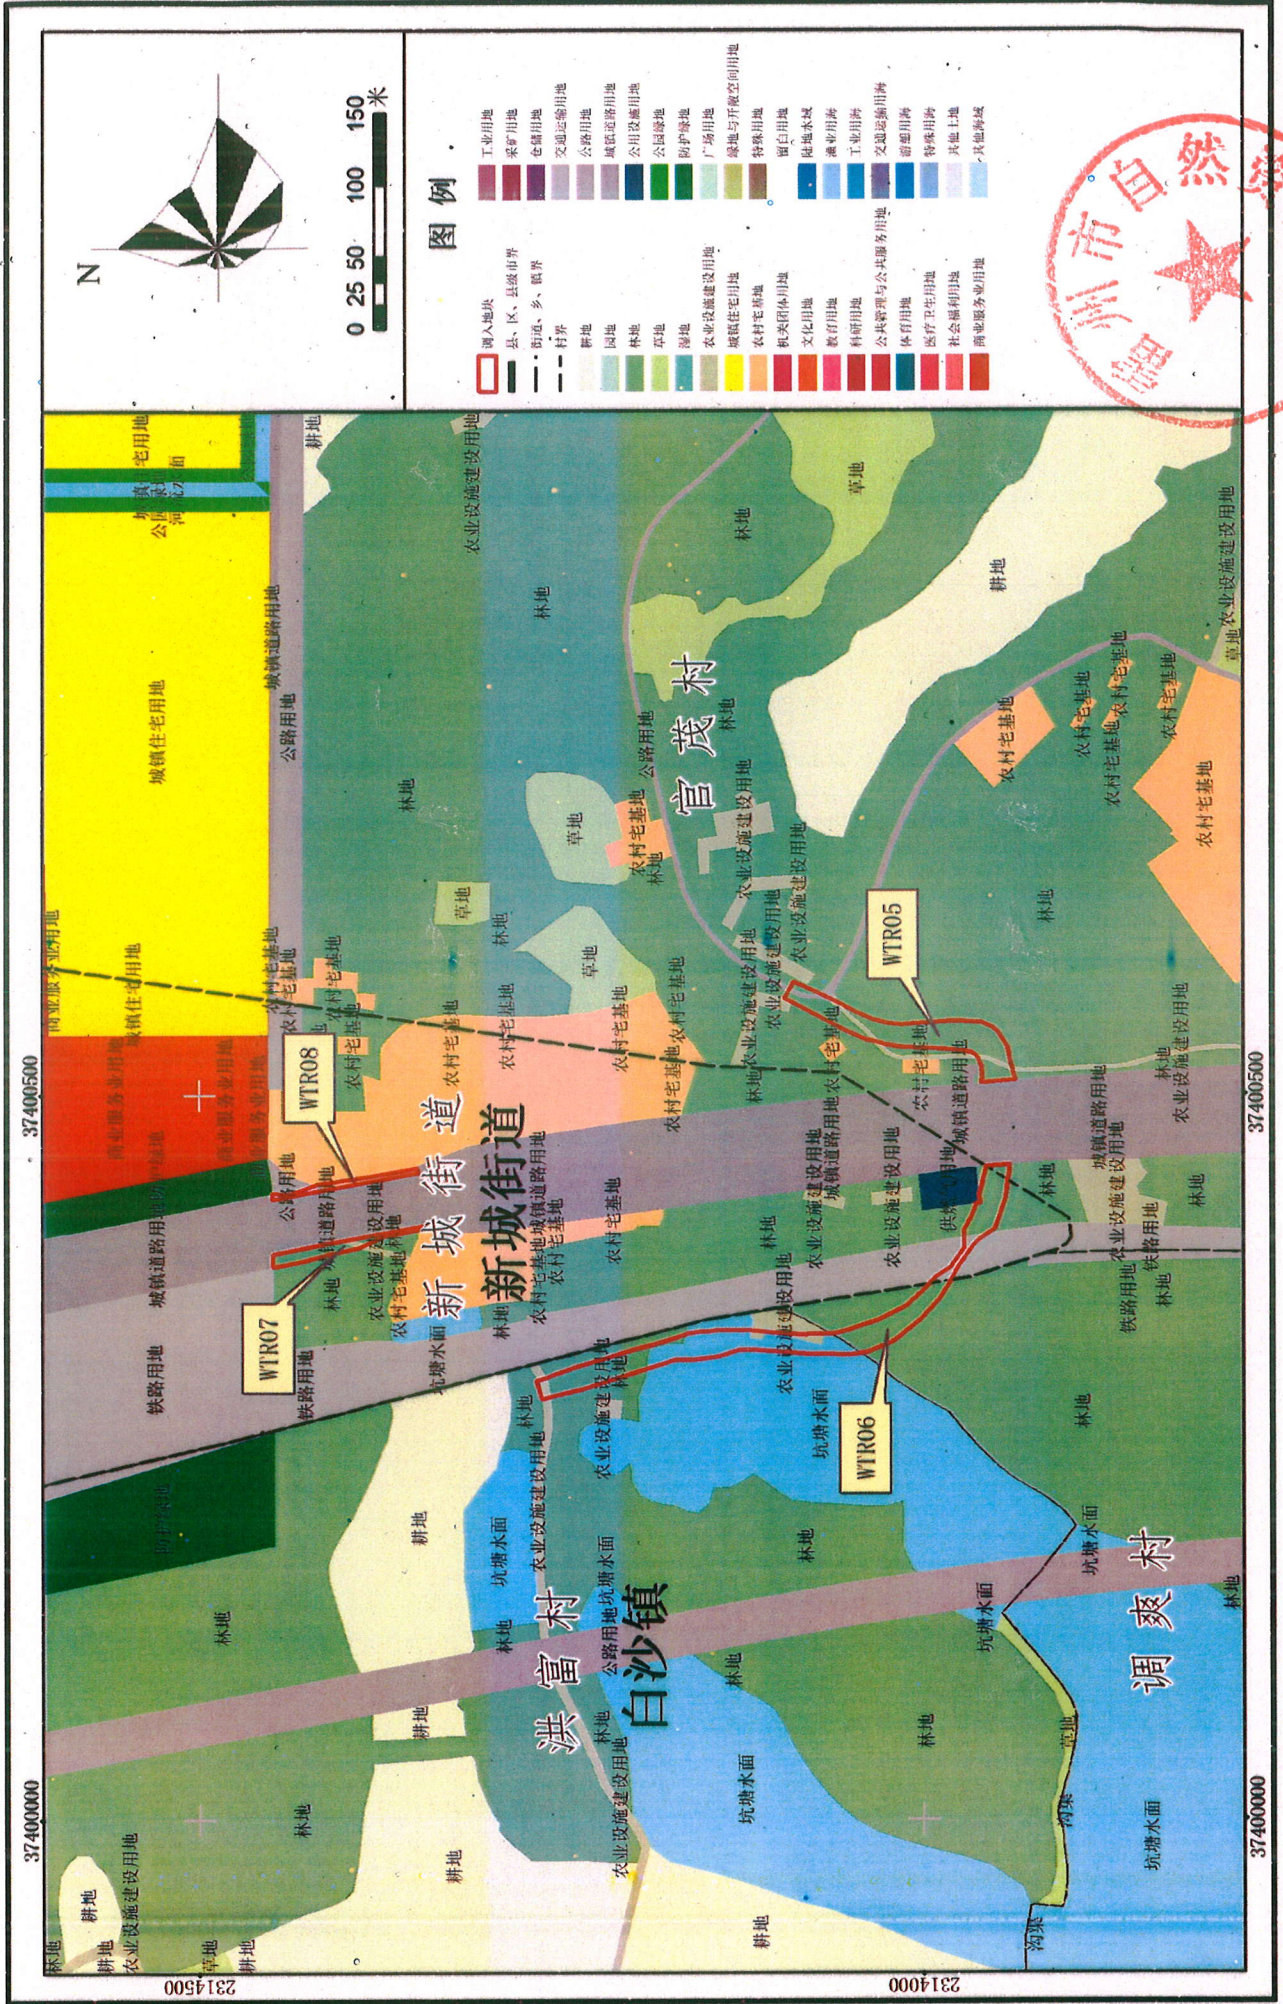

雷州市国土空间总体规划（2021-2035年）（局部）

落实前地块土地使用规划局部图（WTR05--WTR08）

制图单位：雷州市自然资源局
制图时间：2026年3月

1:5000

2000国家大地坐标系
1985国家高程基准