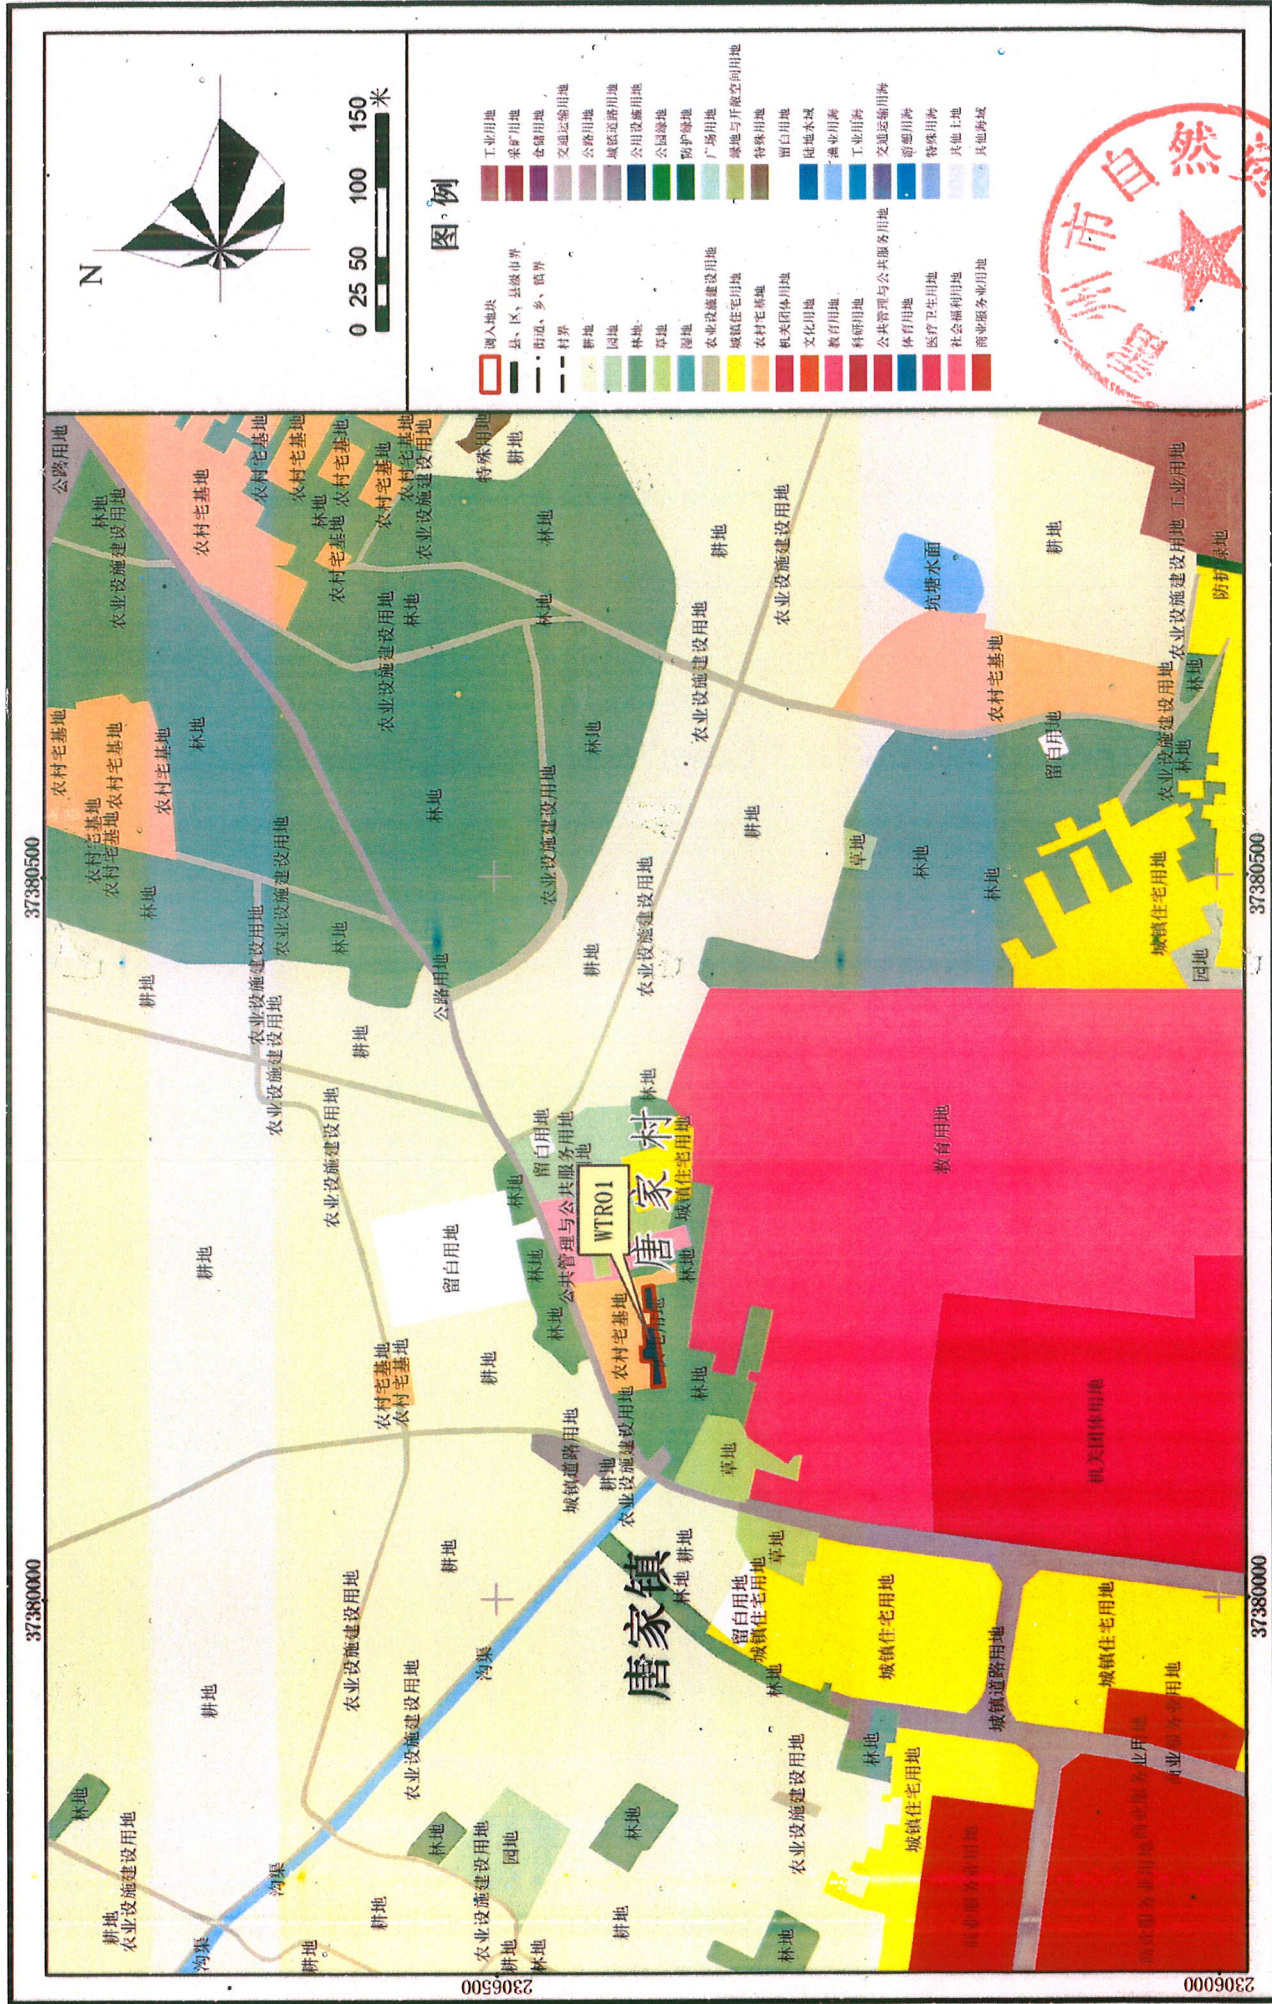

雷州市国土空间总体规划（2021-2035年）（局部）

落实后地块使用规划局部图（WTR01）

制图单位：雷州市自然资源局
制图时间：2026年3月

1:5000

2000国家大地坐标系
1985国家高程基准