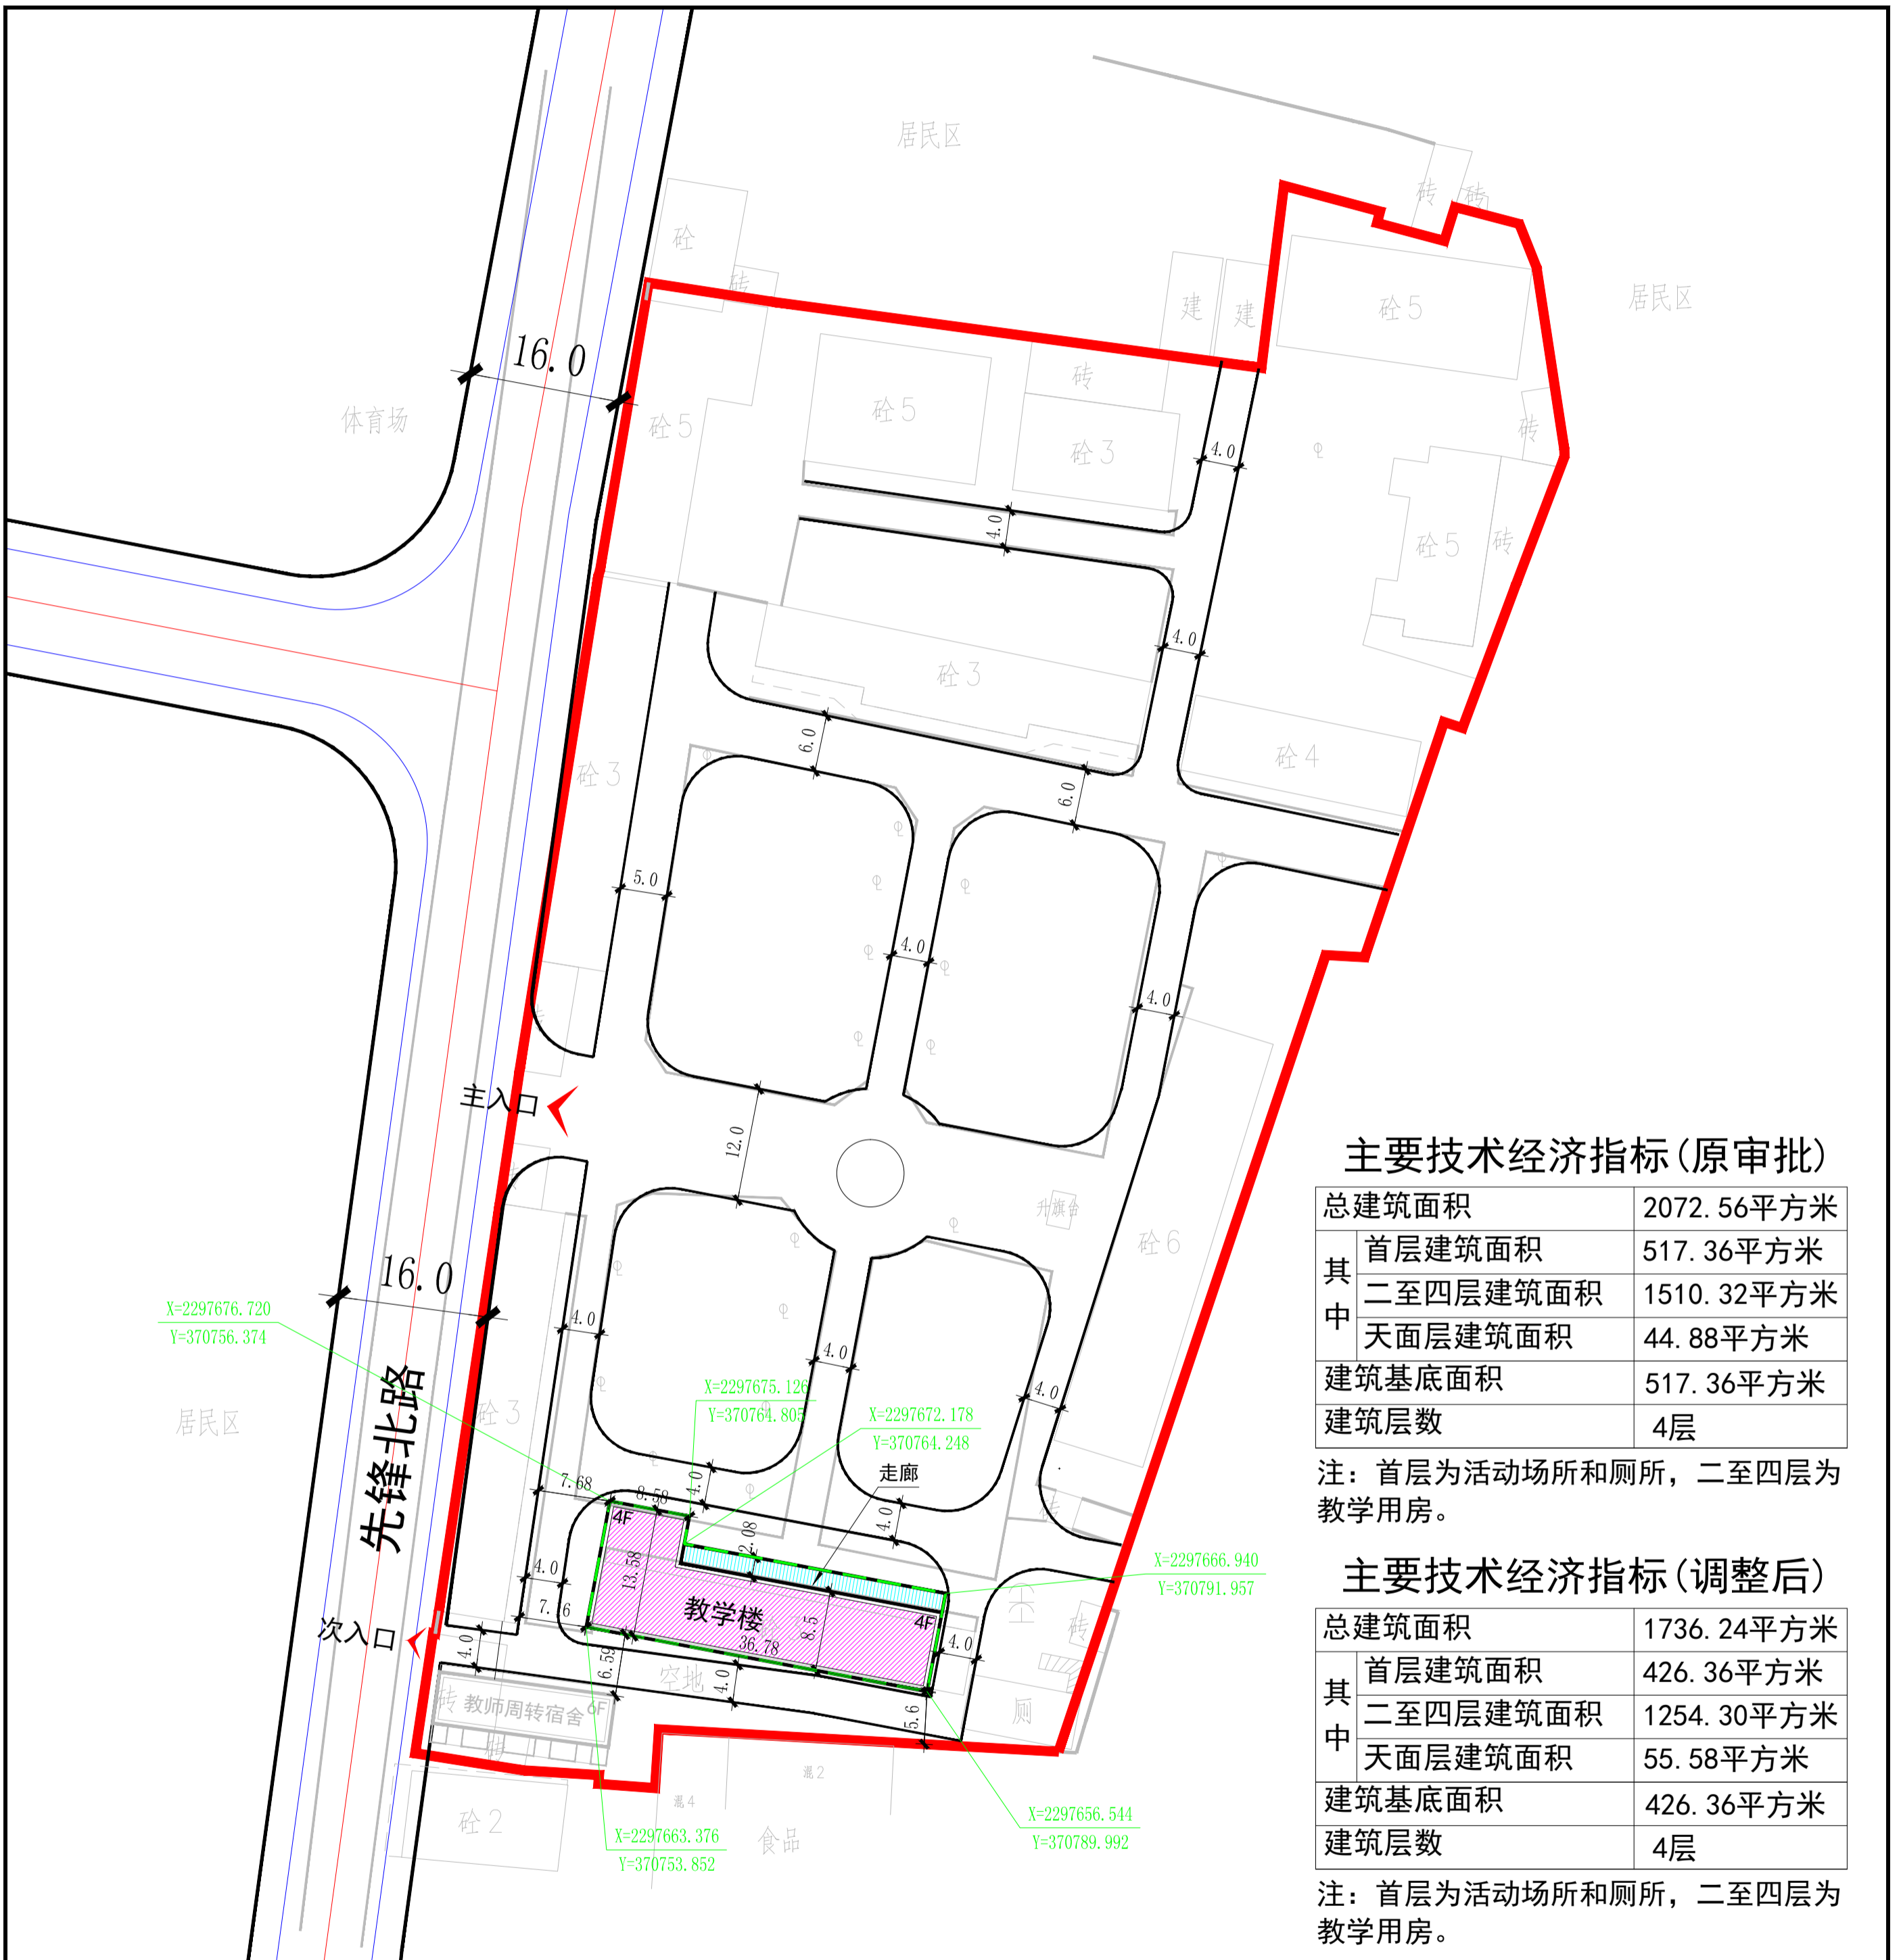

# 雷州市企水镇中心小学

## 教学楼平面规划(调整)

### 总平面 规划图

图例

- 规划建筑
- 首层范围线
- 规划范围
- 走廊
- 道路

雷州市城乡规划设计室 2020.06

图号：01