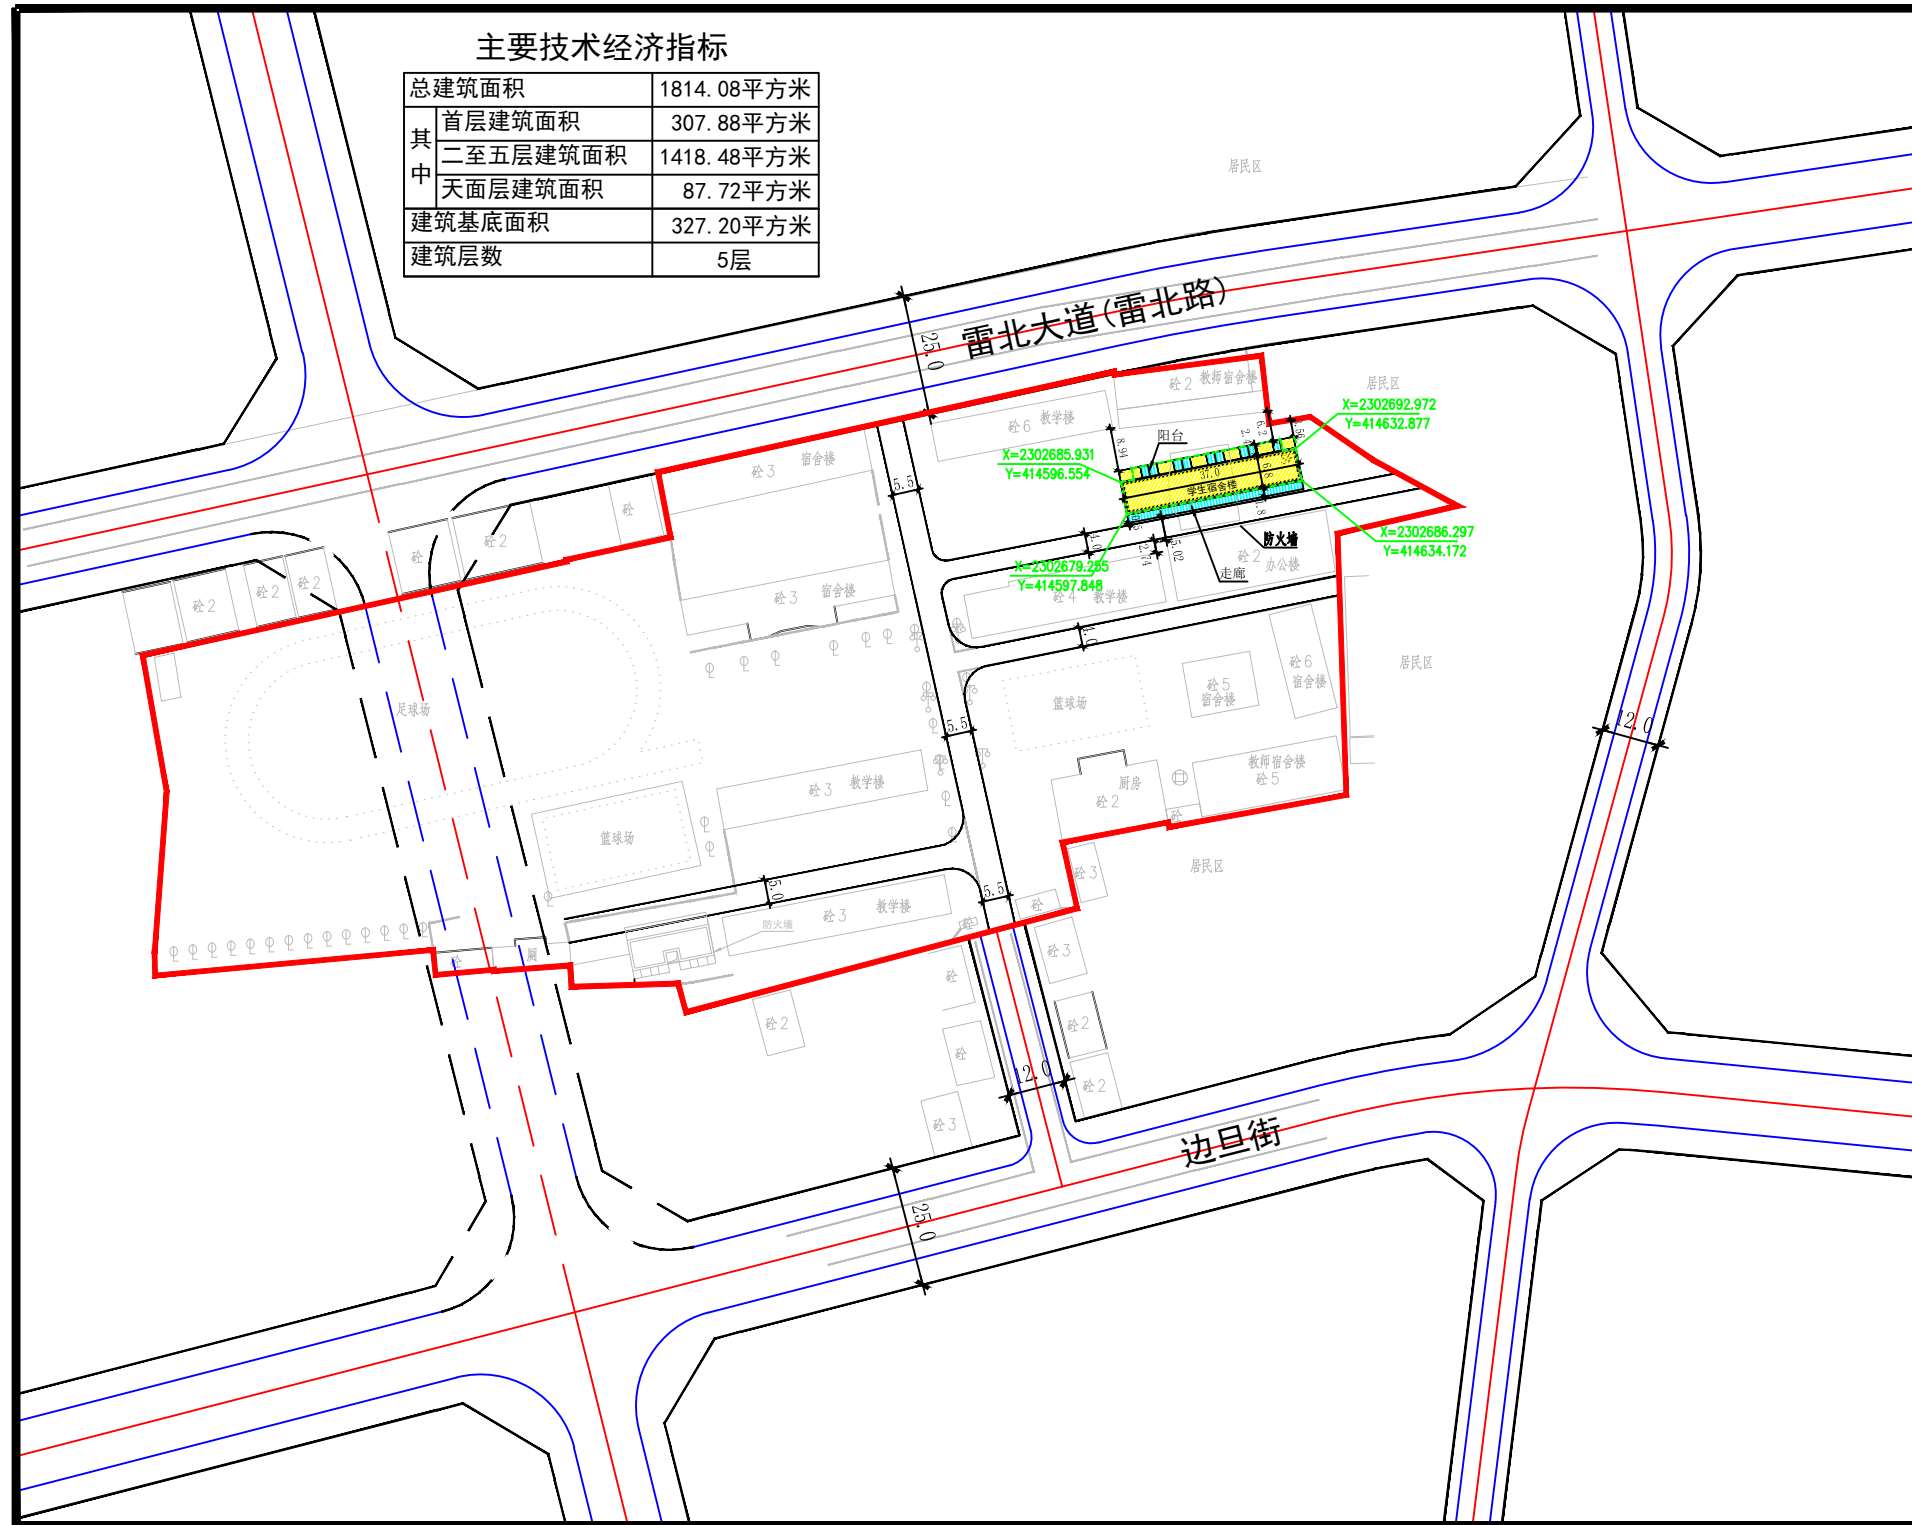

# 雷州市雷高初级中学学生宿舍楼平面规划

主要技术经济指标

总建筑面积	1814.08平方米
其中	
首层建筑面积	307.88平方米
二至五层建筑面积	1418.48平方米
天面层建筑面积	87.72平方米
建筑基底面积	327.20平方米
建筑层数	5层

风玫瑰图

图例

-  规划建筑
-  走廊(阳台)
-  首层范围线
-  道路
-  规划范围

总平面规划图