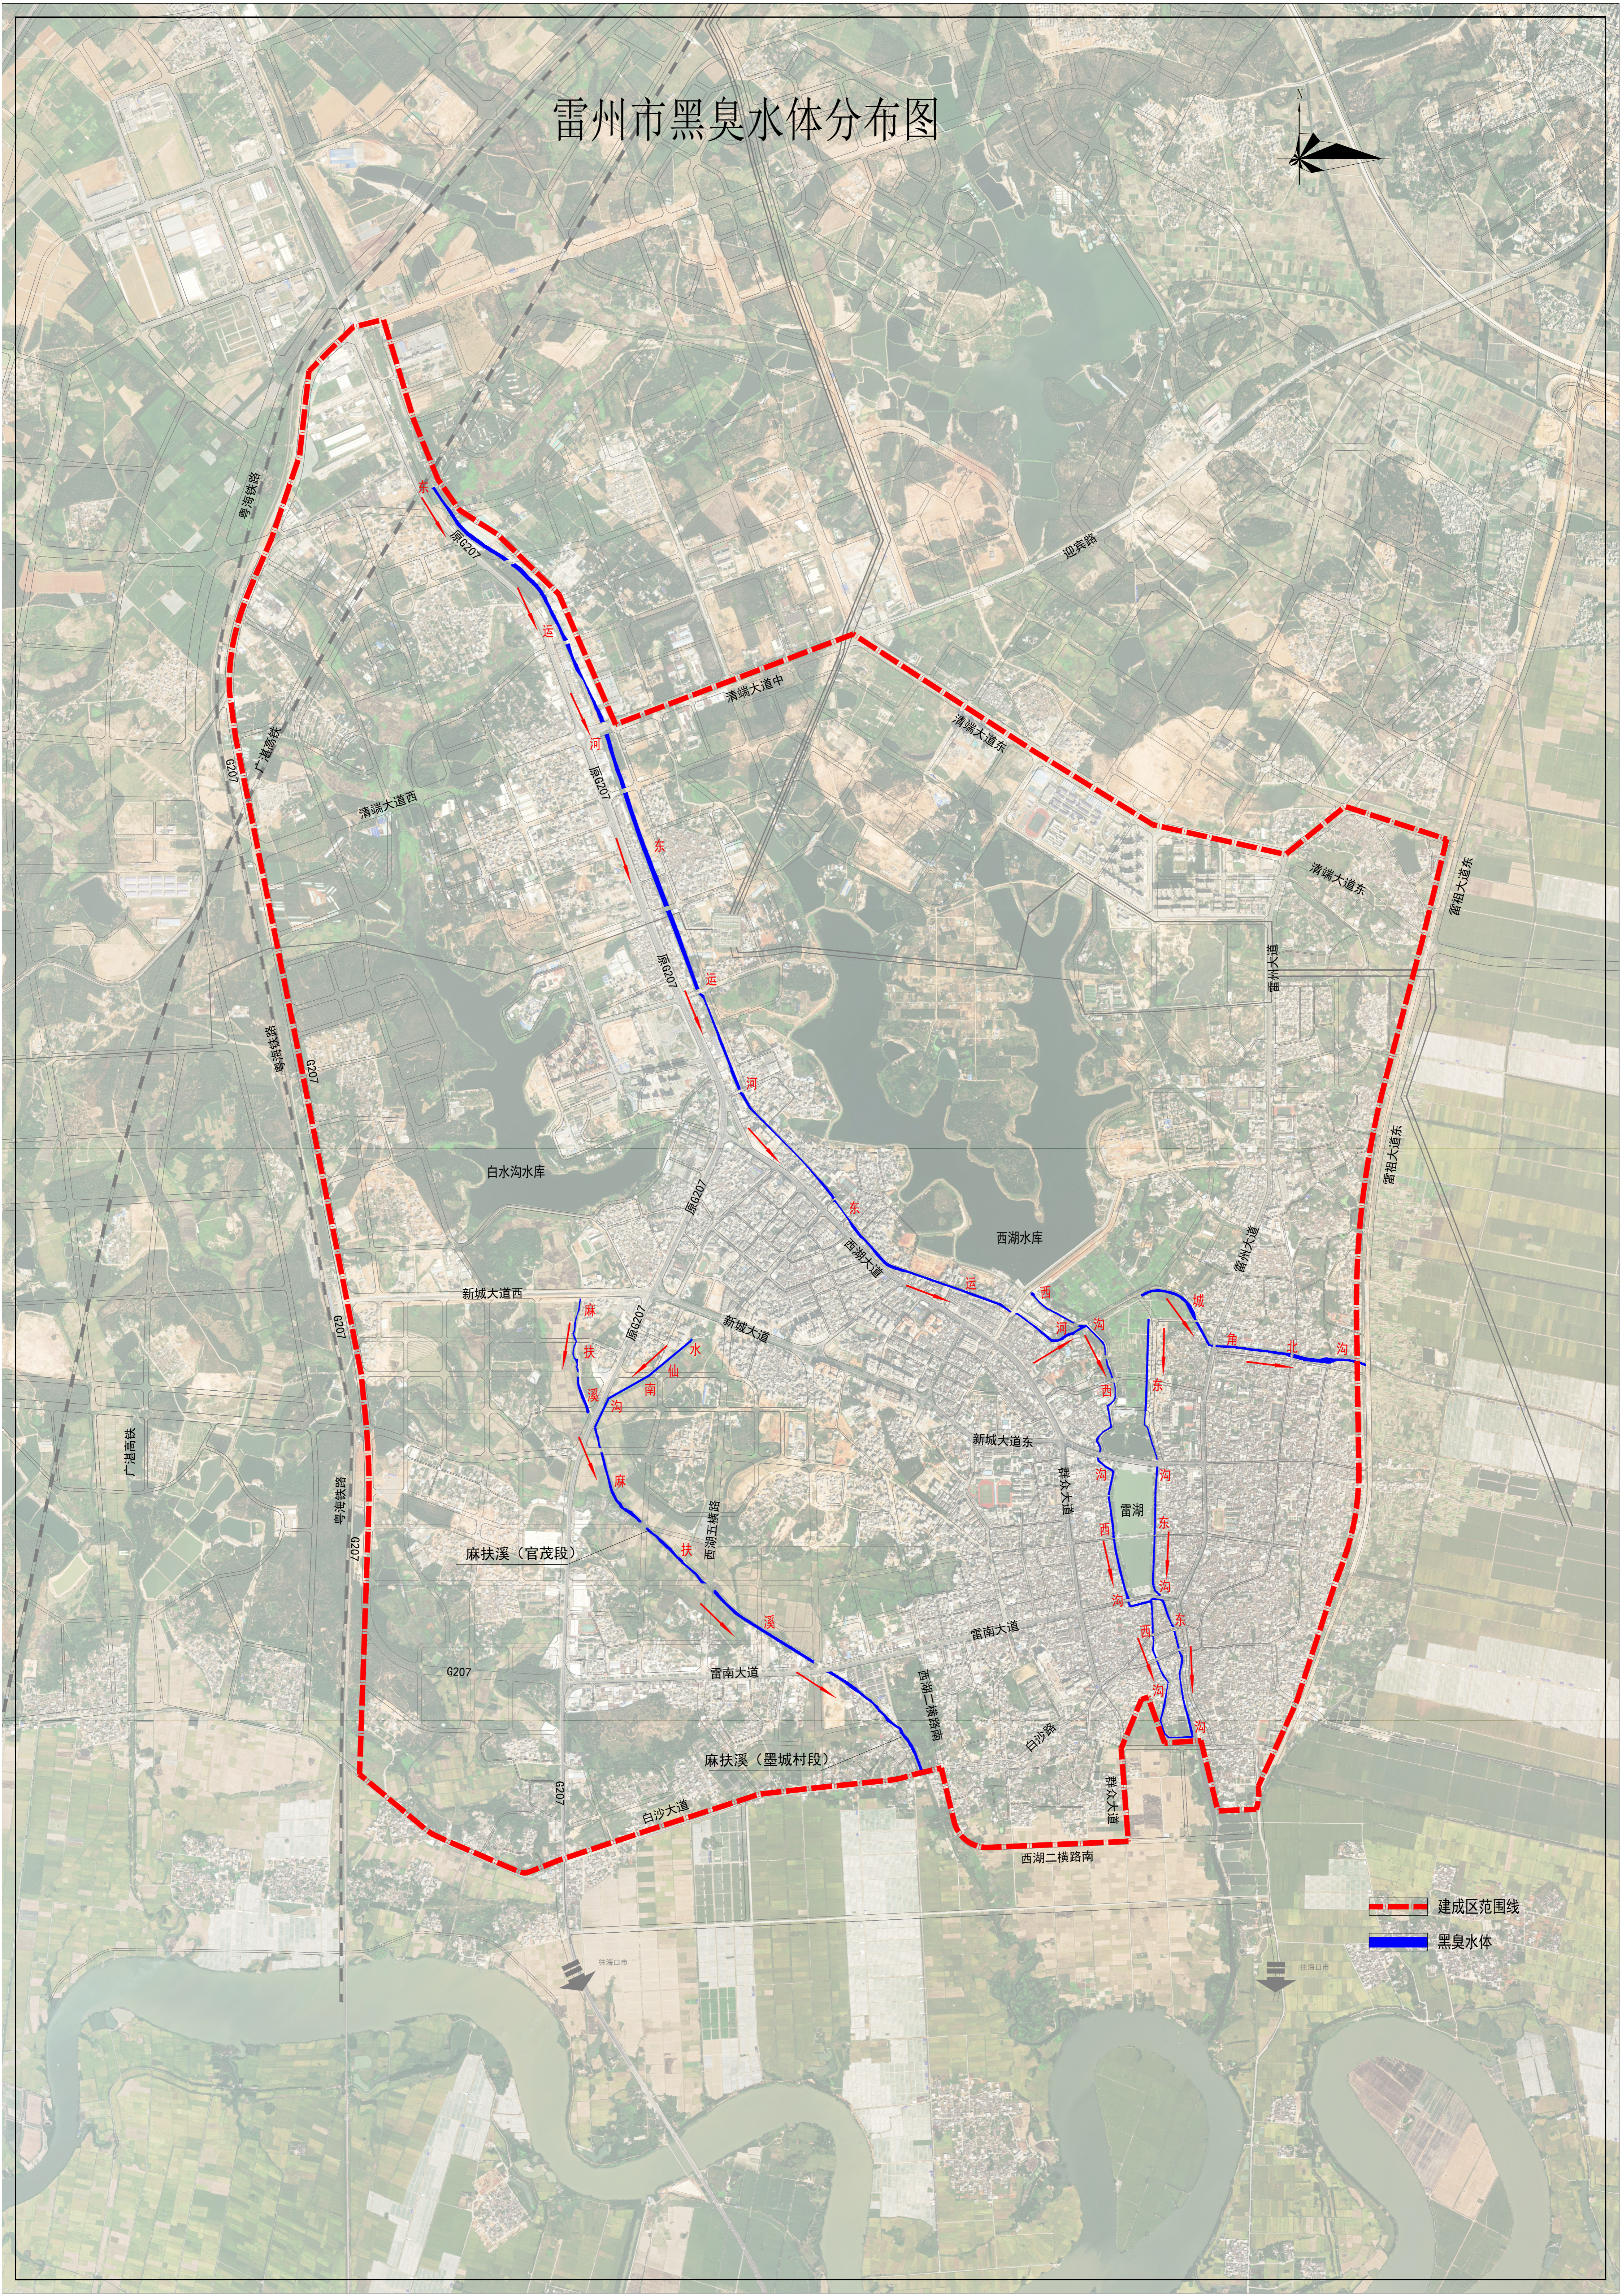

雷州市黑臭水体分布图

-  建成区范围线
-  黑臭水体

往海口市

往海口市